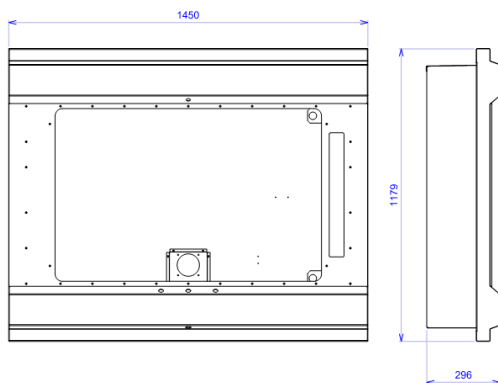

Affichage légal extérieur

Tableau déroulant extérieur

Modèle

Capacité

Tableau Extérieur | 15m²

Une présentation simple et attrayante de tous les aspects de la communication municipale...

Le tableau d'affichage dynamique permet de remplacer l'intégralité des vitrines d'affichage traditionnel présentant l'information municipale légale, institutionnelle, associative, culturelle...

Caractéristiques du produit :

- Grande capacité d'affichage : jusqu'à 200 documents A4
- Carrosserie aluminium
- Tension d'alimentation : 220 Vac +/- 10%
- Faible consommation : de 20 à 130W
- Poids net : 85kg
- Faible encombrement au mur : H 1.20m L 1.45m P 0.25m
- Vitrage polycarbonate anti-effraction
- Implantation murale ou sur pied (*option*)
- Couleur Ral 9006 ou 7021
- Chauffage et ventilation
- Ligne de diodes (matrice 7 x 80, diodes rouges, 560 pixels, lisibilité 45m, télécommande) (*option*)
- Sérigraphie (*option*)