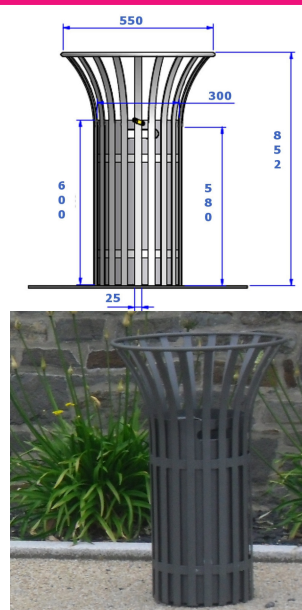

GAMME : HÉRITAGE 1

MODÈLE : CORBEILLE TULIPE V.1

Mobiliers intemporels issus de notre patrimoine urbain collectif. L'espace public extérieur étant de plus en plus investi par les piétons, la corbeille contribue à la préservation de zones propres. Ce modèle simplement posé au sol, permet un vidage facile et rapide.

MATÉRIAUX, REVÊTEMENTS, COULEURS

Ensemble mécano-soudé en acier apte à la galvanisation à chaud. Galvanisation à chaud des produits finis (+/-80 microns), + Thermolaquage, poudre thermodurcissable à base de résine polyester (Minimum 60microns). Mise à la teinte: RAL au choix. Nous pouvons également vous conseiller sur les finitions "Fine textured" & sablé.

DIMENSIONS

45 litres

AUTRES DIMENSIONS

Hauteur hors-sol: 852mm - Diamètre au sol: 300mm