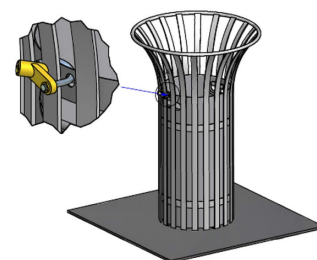

GAMME : HÉRITAGE 1

MODÈLE : CORBEILLE TULIPE V.1

Mobiliers intemporels issus de notre patrimoine urbain collectif. L'espace public extérieur étant de plus en plus investi par les piétons, la corbeille contribue à la préservation de zones propres. Ce modèle simplement posé au sol, permet un vidage facile et rapide.

MATÉRIAUX, REVÊTEMENTS, COULEURS

Ensemble mécano-soudé en acier apte à la galvanisation à chaud. Galvanisation à chaud des produits finis (+/-80 microns), + Thermolaquage, poudre thermodurcissable à base de résine polyester (Minimum 60microns). Mise à la teinte: RAL au choix. Nous pouvons également vous conseiller sur les finitions "Fine textured" & sablé.

DIMENSIONS

45 litres

AUTRES DIMENSIONS

Hauteur hors-sol: 852mm - Diamètre au sol: 300mm