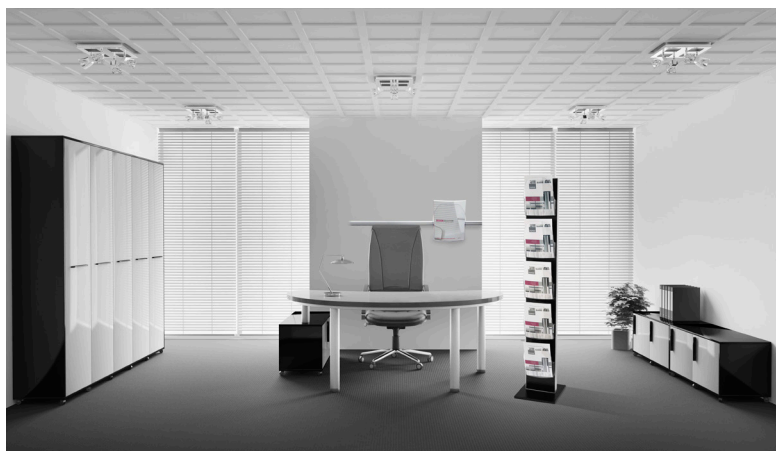

4035

Présentoirs colonnes & totems

Colonne porte-brochures

**Colonne distributrice fixe deux faces.
Structure aluminium anodisé laqué noir et
contours en aluminium anodisé argent.
Grande base stable en acier laqué époxy noir.
Capacité par faces, 5 bacs porte-brochures.
Hauteur 170 cm.
Colonne vendue nue.
Pour brochures au format A4 ou A5.**