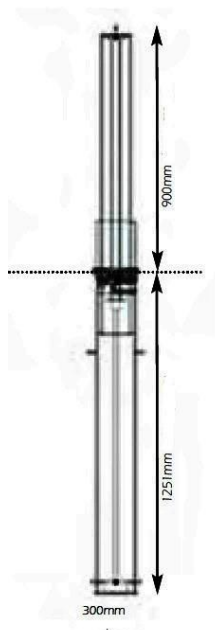

Poteau de contrôle d'accès CLAUSUS - AT-900

Acier inox 304 - thermo-laquage poudre PE nuance
RAL au choix

- Diamètre 114 mm (option:139 - 168 mm avec vérin*)
- Poignée de levage
- Complètement enterré avec couvercle
- Serrure (2 clefs fournies identiques ou différentes) dans l'embase-fourreau de pied
- 100% manuel ou Option* Assistance par Vérin
- Finition thermo-laqué RAL ou Acier Inox brossé (304)
- Hauteur 900 mm hors-sol.