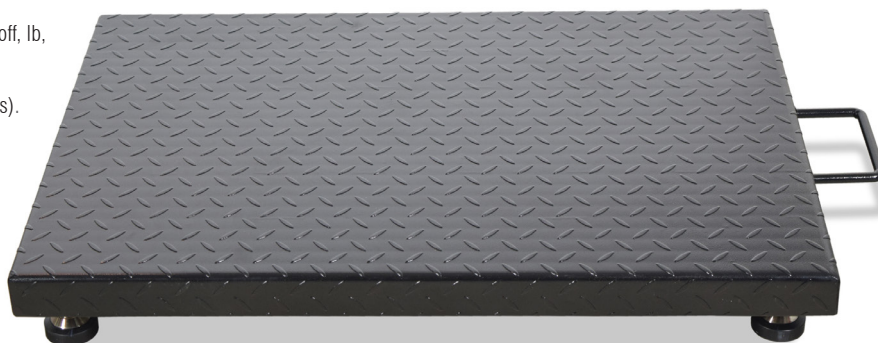

## Bascule de 4 capteurs

La bascule plus économique de sa catégorie

### CARACTÉRISTIQUES:

- Plate-forme de 4 capteurs avec structure en acier et tôle supérieure larmée de jusqu'à 5mm d'épaisseur.
- Boîte de raccordement en ABS. Protection IP66.
- Poignée de levage pour l'installation et la maintenance.
- Installation hors sol.
- Pieds réglables en hauteur.
- Indicateur en ABS, modèle BR15.
- Écran LCD avec rétro-éclairage et 6 digits de 30 mm d'haute.
- Rétro-éclairage, 3 types: automatique, activée ou désactivée.
- Avec protection IP54.
- Clavier étanche avec 5 touches de fonction et touches ON et OFF.
- Touches de fonction: Sélection d'unités des pèses, zéro, tare, accumulation et transmission manuelle de données à PC ou imprimante. Touche différentes d'ON et OFF.
- Batterie rechargeable 6V/4Ah, 120 heures environ de vie.
- Température de fonctionnement: -10°C + 40°C.
- Range unique, multi range ou intervalle multiple.
- Alimentation avec transformateur AC/DC 240Vac 50Hz.
- Unit 1 à choisir entre off, kg, T et g; Unit 2 à choisir entre off, lb, lboz; Unit 3 à choisir entre off, Taiwan Jin, CA ou VISS.
- Sortie RS232, format PC et imprimante.
- Déconnexion automatique (configurable de 1 à 99 minutes).

### FONCTIONS:

- Accumulation
- Totalisation
- Comptage de pièces
- Zéro
- Fonction Hold 4 modes: désactivé, animaux en mouvement, valeur crête, poids stable et poids stable avec auto annulation à zéro
- Fonction de seuils signal visuel et alarme
- Trois vitesses du convertisseur AD (rapide, moyenne ou lente)
- Gravité configurable
- Brut/Net
- Tare