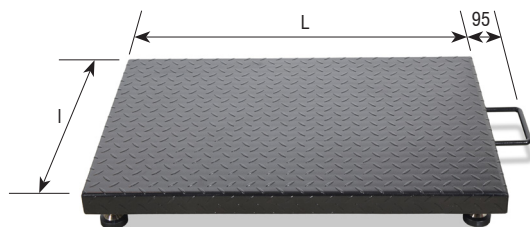

### CARACTÉRISTIQUES:

- Plate-forme de 4 capteurs avec structure en acier et tôle supérieure larmée de jusqu'à 5mm d'épaisseur.
- Boîte de raccordement en ABS. Protection IP66.
- Poignée de levage pour l'installation et la maintenance.
- Installation hors sol.
- Pieds réglables en hauteur.
- Indicateur en ABS, modèle BR15.
- Écran LCD avec rétro-éclairage et 6 digits de 30 mm d'haute.
- Rétro-éclairage, 3 types: automatique, activée ou désactivée.
- Avec protection IP54.
- Clavier étanche avec 5 touches de fonction et touches ON et OFF.
- Touches de fonction: Sélection d'unités des pèses, zéro, tare, accumulation et transmission manuelle de données à PC ou imprimante. Touche différentes d'ON et OFF.
- Batterie rechargeable 6V/4Ah, 120 heures environ de vie.
- Température de fonctionnement: -10°C + 40°C.
- Range unique, multi range ou intervalle multiple.
- Alimentation avec transformateur AC/DC 240Vac 50Hz.
- Unit 1 à choisir entre off, kg, T et g; Unit 2 à choisir entre off, lb, lboz; Unit 3 à choisir entre off, Taiwan Jin, CA ou VISS.
- Sortie RS232, format PC et imprimante.
- Déconnexion automatique (configurable de 1 à 99 minutes).

### FONCTIONS:

- Accumulation
- Totalisation
- Comptage de pièces
- Zéro
- Fonction Hold 4 modes: désactivé, animaux en mouvement, valeur crête, poids stable et poids stable avec auto annulation à zéro
- Fonction de seuils signal visuel et alarme
- Trois vitesses du convertisseur AD (rapide, moyenne ou lente)
- Gravité configurable
- Brut/Net
- Tare