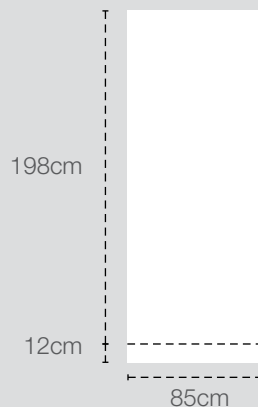

Des cartouches interchangeables.

à partir de
199 € HT

Comment fournir vos fichiers ?

Types de fichiers acceptés :

EPS, JPG, PDF, TIFF

Format demandé :

Soit au 1/3 du format à 300 dpi

Soit à l'échelle 1 à 150 dpi

sans repères ni traits de coupe

Pour les fichiers de + de 10 Mo : merci de nous les envoyer via www.wetransfer.com

Gabarits fichiers (LxH) :

85x210cm

12cm de fonds perdus (non visible) à prévoir au bas du document

Structure :

Plastique noir + aluminium

Support d'impression :

Impression quadri recto

jet d'encre traceur

sur bache 500gr M1;

ou PVC indéchirable 200 microns dos gris

Formats visibles visuel (L x H) :

85 x 198cm

Poids :

5,0 Kg

Conditionnement :

Sac de transport rembourré

+ carton individuel

Informations :

Système à enrouleur