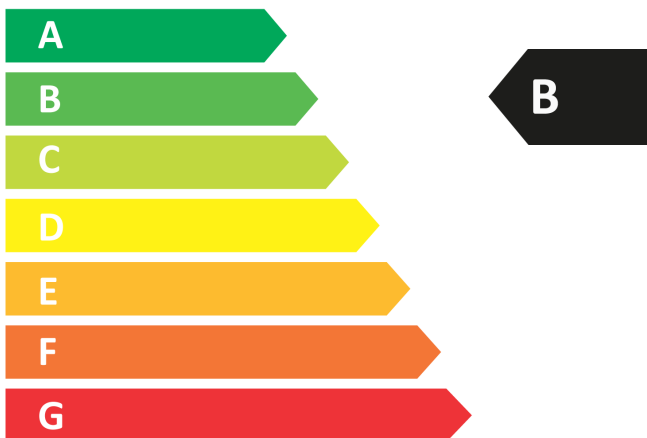

ENERG
енергия · ενέργεια

STYX TWB 12-1 (CE)

(007276)

55 dB

13

GJ/annum