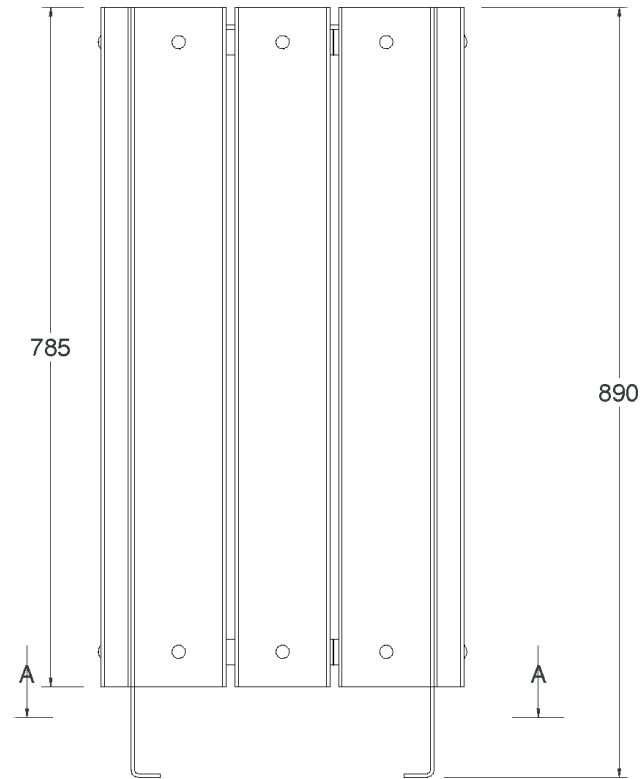

Vue de face ▼

Vue de haut ▼

Vue de dessous ▼

## Corbeille **COURCHEVEL**

Réf. 3031

- Corbeille en acier et bois tropical
- Finition acier en peinture oxiron
- Finition bois vernis fongicide et hydrofuge
- Ancrage par vis M10x100 (non fournies)

**Matériaux :** Acier et bois tropical

**Poids :** 28 Kg