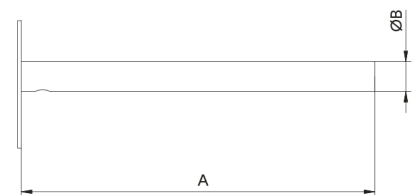

Console murale en acier S-235-JR galvanisé.

L'amélioration et l'évolution constante de nos produits, peuvent entraîner certaines modifications des données techniques et caractéristiques des produits sans préavis.