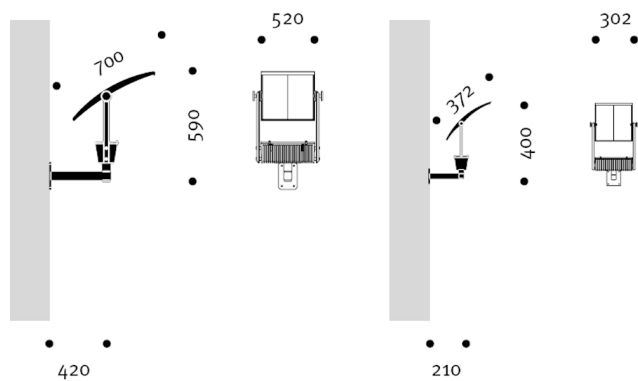

Informations produits

Dessin