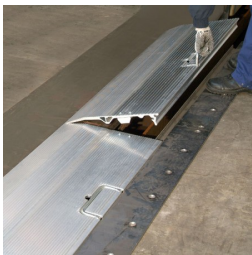

RÉFÉRENCE	NBRE DE POIGNÉES	DIM. LXL (MM)	CHARGE (KG)	DÉNIVELÉ MIN./MAX. (MM)	POIDS (KG)
	11.0661.03		505 x 1950	4000	-100 / +30 39,0
	11.0661.04	2	505 x 1450	4000	-100 / +30 29,0
	11.0661.05		505 x 1750	4000	-100 / +30 35,0
	11.0661.06		505 x 1950	4000	-100 / +30 39,0

Accessoires disponibles pour Pont de chargement alu articulé 4000 kg

Nom	Délai

Autres photos du produit

Voir en ligne Pont de chargement alu articulé 4000 kg

Retrouvez toutes nos gammes sur www.axess-industries.com