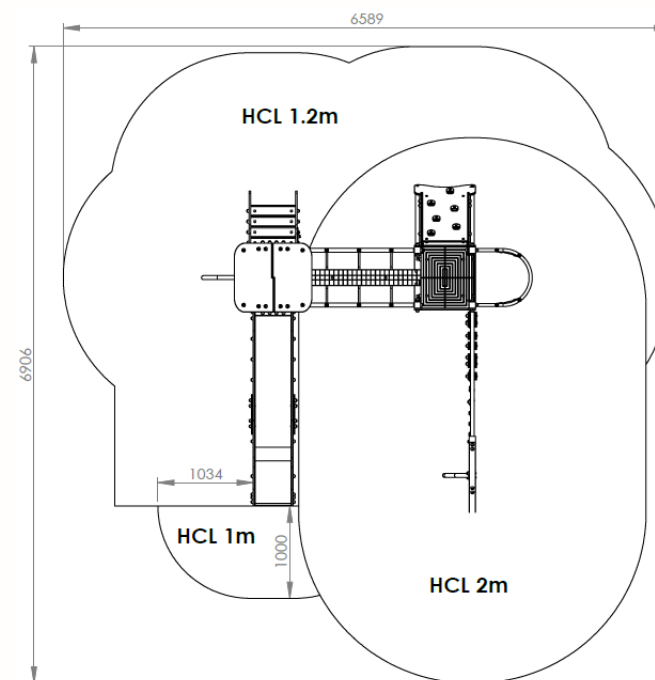

Longueur 3600 mm
Largeur 3600 mm
Hauteur plancher 1200 mm
Hauteur totale 2700 mm

Poteaux inox
Panneaux, planchers polyéthylène
19 mm HDPE500
Cordage polypropylène armé
16 mm
Visserie INOX

Neo21202i

ZONE D'IMPACT

Gamme Néo
Enfants de 2 à 12 ans

COMPOSEE DE :

- 1 tour avec toit polyéthylène plancher 1200 mm.
- 1 tour sans toit plancher 1200 mm.
- 1 toboggan fond inox
- 1 mat de pompier inox
- 1 escalier
- 1 pont de corde NEO
- 1 plan d'escalade incliné
- 1 mat cascade
- 1 ensemble de grimpe vertical : mur d'escalade et filet à grimper
- 1 assise sous la tour

HCL 1m : 1.4 m²

HCL 1.2m : 14.8 m²

HCL 2m : 19.4 m²

Surface totale : 35.6 m²

NF EN 1176-1 :2017

CREATION CONCEPTION & FABRICATION FRANCAISE

CREA

La société CREA COMPOSITE se réserve le droit de modifier les modèles présentés dans ses catalogues, sans préavis, dans le seul but de les améliorer et dégage toute responsabilité de toute erreur typographique qui pourrait être relevée. Ce document n'a pas de valeur contractuelle. Les photos et dessins présentés dans nos catalogues ne sont pas contractuels.