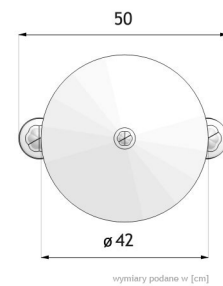

## Measurements

### MEASUREMENT

- hauteur du sol: 110 cm
- hauteur complète: 170 cm
- longueur: 50 cm