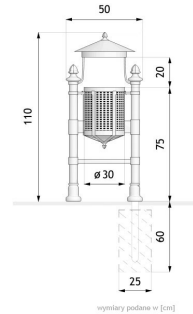

## Measurements

### MEASUREMENT

- hauteur du sol: 110 cm
- hauteur complète: 170 cm
- longueur: 50 cm