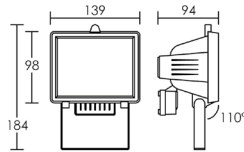

# JUNIOR

Corps aluminium/Réflecteur aluminium/Boîte de raccordement thermoplastique/Verre trempé de protection.

QT-DE (HDG)

230V IP44 IK05 650°

P (w)	Douille	Couleur	Code sans lampe	€ HT
120	R7s 78 mm	noir	<b>0574</b>	<b>17,80</b>
120	R7s 78 mm	blanc	<b>0576</b>	<b>17,80</b>

Code :	0574	120 w	40°
h (m)	E (lx)	d (m)	
1	<b>615</b>	0,7	
2	<b>154</b>	1,4	
3	<b>68</b>	2,1	