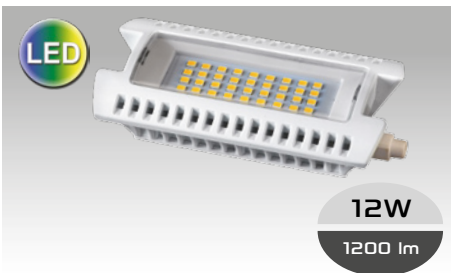

LAMPES R7S 118 MM

Lampe LED SMD.

TC LED 36 LED R7s 118 mm 230V 35 000 h

P (w)	Lumens	Teinte	Code	€ HT
12	1200	○ 4000 K	2951	55,00