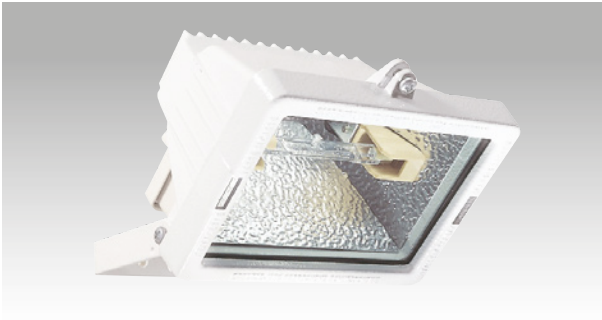

# JUNIOR

Corps aluminium/Réflecteur aluminium/Boîte de raccordement thermoplastique/Verre trempé de protection.

QT-DE (HDG)

230V IP44 IK05 650°

P (w)	Douille	Couleur	Code sans lampe	€ HT
120	R7s 78 mm	noir	<b>0574</b>	<b>17,80</b>
120	R7s 78 mm	blanc	<b>0576</b>	<b>17,80</b>

Code :	0574	120 w	40°
h (m)	E (lx)	d (m)	
1	<b>615</b>	0,7	
2	<b>154</b>	1,4	
3	<b>68</b>	2,1	