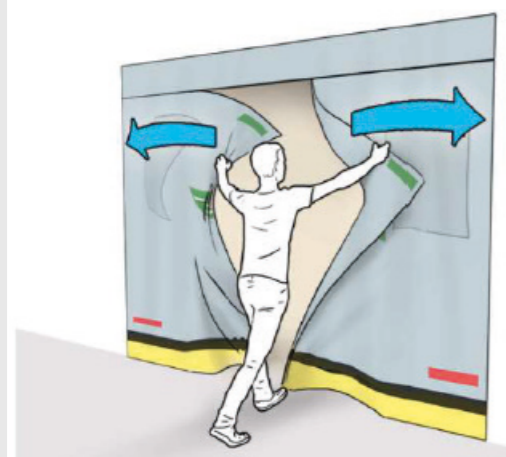

## CARACTÉRISTIQUES

Transformez votre porte rapide à enroulement SAFIR Planézip en issue de secours et créez une voie d'évacuation en cas d'urgence.

**+** Grâce à un système ingénieux de bandes Velcro®, franchissez facilement la porte, même en cas de coupure de courant.

**+** Les boutons pressions permettent une remise en place rapide et propre du tablier en 5 minutes.

**+** Remplacez votre ancien tablier Planézip par sa version Issue de secours. (sous conditions - nous consulter)

Contact de sécurité en partie basse du tablier : L'alimentation électrique se coupe si l'issue de secours est utilisée.

Choix de 15 nuances RAL en standard.

Dimensions maxi	Largeur max 4000 mm Hauteur max : 4000 mm
Bâche	Simple peau 900 g/m <sup>2</sup>
Finition bâche	Vision & Opaque