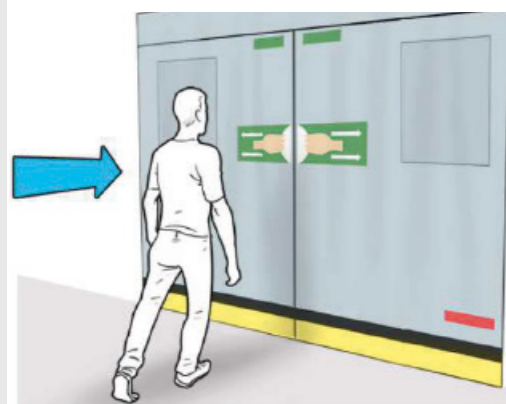

## CARACTÉRISTIQUES

Transformez votre porte rapide à enroulement SAFIR Planézip en issue de secours et créez une voie d'évacuation en cas d'urgence.

**+** Grâce à un système ingénieux de bandes Velcro®, franchissez facilement la porte, même en cas de coupure de courant.

**+** Les boutons pressions permettent une remise en place rapide et propre du tablier en 5 minutes.

**+** Remplacez votre ancien tablier Planézip par sa version Issue de secours. (sous conditions - nous consulter)

Contact de sécurité en partie basse du tablier : L'alimentation électrique se coupe si l'issue de secours est utilisée.

Choix de 15 nuances RAL en standard.

Dimensions maxi	Largeur max 4000 mm Hauteur max : 4000 mm
Bâche	Simple peau 900 g/m <sup>2</sup>
Finition bâche	Vision & Opaque