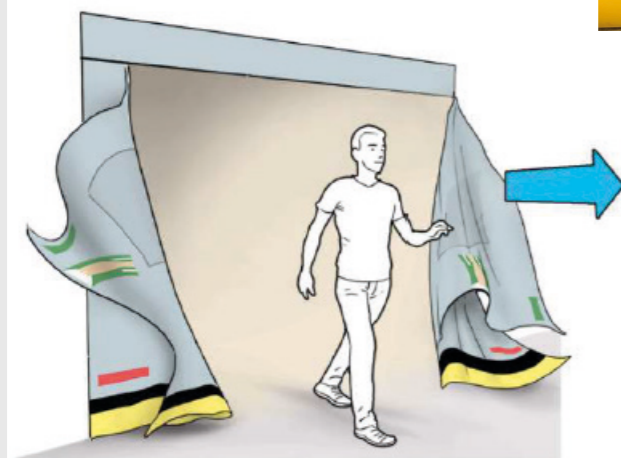

## CARACTÉRISTIQUES

Transformez votre porte rapide à enroulement SAFIR Planézip en issue de secours et créez une voie d'évacuation en cas d'urgence.

**+** Grâce à un système ingénieux de bandes Velcro®, franchissez facilement la porte, même en cas de coupure de courant.

**+** Les boutons pressions permettent une remise en place rapide et propre du tablier en 5 minutes.

**+** Remplacez votre ancien tablier Planézip par sa version Issue de secours. (sous conditions - nous consulter)

Contact de sécurité en partie basse du tablier : L'alimentation électrique se coupe si l'issue de secours est utilisée.

Choix de 15 nuances RAL en standard.

Dimensions maxi	Largeur max 4000 mm Hauteur max : 4000 mm
Bâche	Simple peau 900 g/m <sup>2</sup>
Finition bâche	Vision & Opaque