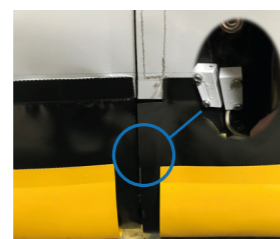

## CARACTÉRISTIQUES

Transformez votre porte rapide à enroulement SAFIR Planézip en issue de secours et créez une voie d'évacuation en cas d'urgence.

**+** Grâce à un système ingénieux de bandes Velcro®, franchissez facilement la porte, même en cas de coupure de courant.

Contact de sécurité en partie basse du tablier : L'alimentation électrique se coupe si l'issue de secours est utilisée.

Choix de 15 nuances RAL en standard.

Dimensions maxi	Largeur max 4000 mm Hauteur max : 4000 mm
Bâche	Simple peau 900 g/m <sup>2</sup>
Finition bâche	Vision & Opaque