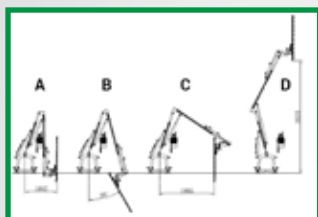

(2)

mod.
BRC

M

A
cm

B
cm

C
cm

D
cm

HP

Lt/m
min.

Kg

3.12	BRC 120	109	30°	188	383	15-40	25	240
3.13	BRC 150	109	30°	188	383	25-50	25	250
3.14	BRC 180	109	30°	188	383	25-50	25	260