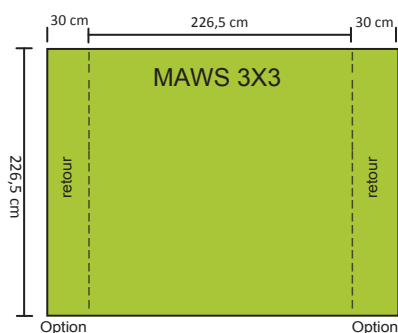

IMPACTEXPO

MUR PARAPLUIE ECO

MAWS-ECO 3x3

MAWS-ECO 3x4

Notre Mur Parapluie est composé d'une structure légère et résistante en aluminium anodisé avec un visuel en tissu infroissable, imprimé en sublimation, pour une présentation ultra rapide.

Nos systèmes sont transportables et faciles à installer. Ils offrent un impact maximum dans un minimum d'encombrement (profondeur 30cm). Idéal en fond de stand, photo call, opération promotionnelle... Nos Murs Parapluies sont livrés avec leurs sacs de transports à roulettes et impression quadrichromie en sublimation.

(impression des retours droite et gauche et spots en option)

MUR PARAPLUIE	MAWS 3x3	MAWS 3x4
Poids	8kg	11kg
Poid avec le visuel	13kg	16kg
Taille de la partie frontale	226,5x226,5cm	300x226,5cm
Taille de la partie frontale & latérale	285x226,5cm	360x226,5cm
Le Kit contient	La structure , Trolley Souple , impression	
Media utilisé	impression quadri en sublimation sur tissus infroissable	
Structure	En aluminium anodisé	
Taille du Sac (1pcs/CTN)	86x40x26,5cm 3Kg	86x40x29cm 3Kg