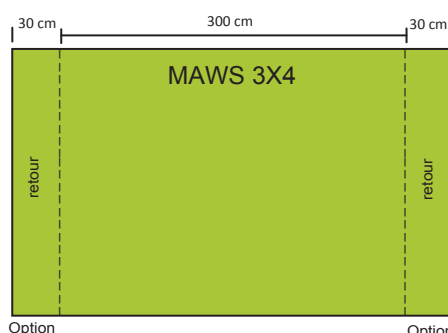

IMPACTEXPO

MUR PARAPLUIE ECO

MAWS-ECO 3x3

MAWS-ECO 3x4

Notre Mur Parapluie est composé d'une structure légère et résistante en aluminium anodisé avec un visuel en tissu infroissable, imprimé en sublimation, pour une présentation ultra rapide.

Nos systèmes sont transportables et faciles à installer. Ils offrent un impact maximum dans un minimum d'encombrement (profondeur 30cm). Idéal en fond de stand, photo call, opération promotionnelle... Nos Murs Parapluies sont livrés avec leurs sacs de transports à roulettes et impression quadrichromie en sublimation.

(impression des retours droite et gauche et spots en option)

MUR PARAPLUIE	MAWS 3x3	MAWS 3x4
Poids	8kg	11kg
Poid avec le visuel	13kg	16kg
Taille de la partie frontale	226,5x226,5cm	300x226,5cm
Taille de la partie frontale & latérale	285x226,5cm	360x226,5cm
Le Kit contient	La structure , Trolley Souple , impression	
Media utilisé	impression quadri en sublimation sur tissus infroissable	
Structure	En aluminium anodisé	
Taille du Sac (1pcs/CTN)	86x40x26,5cm 3Kg	86x40x29cm 3Kg