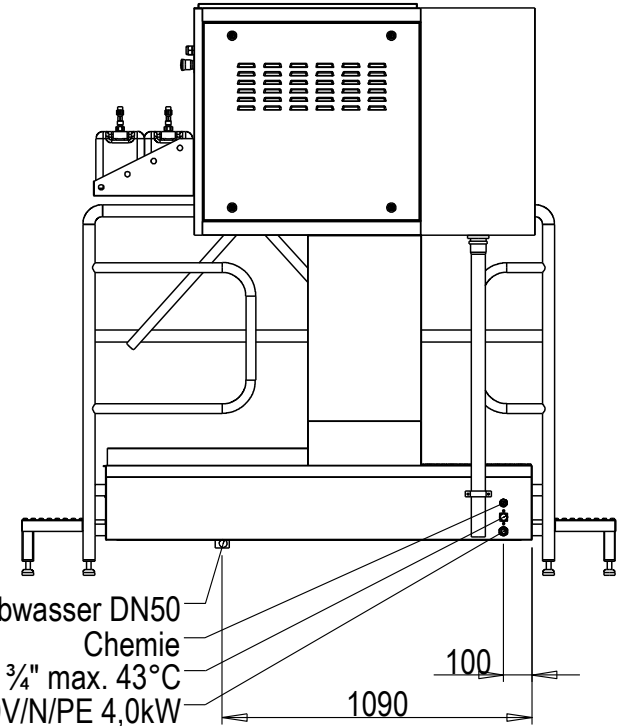

Blue Level GmbH
Säntisstrasse 17
CH-8280 Kreuzlingen
Switzerland

eShop: www.schuhputzmaschine.ch
eMail: info@bluelevel.ch

Hygieneschleuse ECO Kompakt II Bürstenlänge 700 mm

Blue Level GmbH
Säntisstrasse 17
CH-8280 Kreuzlingen
Switzerland

eShop: www.schuhputzmaschine.ch
eMail: info@bluelevel.ch

Hygieneschleuse ECO Kompakt II Bürstenlänge 1100 mm

Blue Level GmbH
Säntisstrasse 17
CH-8280 Kreuzlingen
Schweiz

eShop: www.schuhputzmaschine.ch
eMail: info@bluelevel.ch

Wasserabfluss anschliessen

Das Hochtemperatur (HT) Rohr verbauen (nicht im Lieferumfang enthalten)

1. Rohr an Abflussstutzen der Maschine anschliessen
2. Rohr als Entsorgungsanschluss an den bauseitigen Abfluss anschliessen.