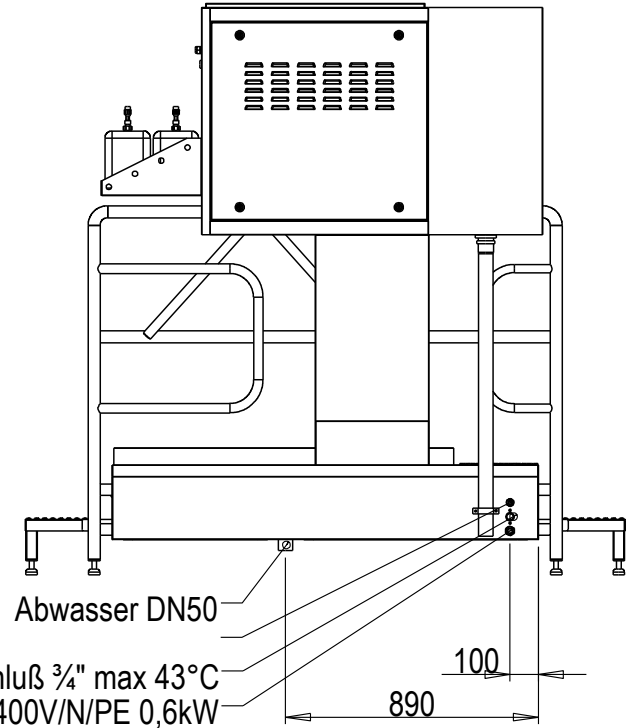

Blue Level GmbH
Säntisstrasse 17
CH-8280 Kreuzlingen
Switzerland

eShop: www.schuhputzmaschine.ch
eMail: info@bluelevel.ch

Hygieneschleuse ECO Kompakt II Bürstenlänge 700 mm

Blue Level GmbH
Säntisstrasse 17
CH-8280 Kreuzlingen
Switzerland

eShop: www.schuhputzmaschine.ch
eMail: info@bluelevel.ch

Hygieneschleuse ECO Kompakt II Bürstenlänge 1100 mm

Blue Level GmbH
Säntisstrasse 17
CH-8280 Kreuzlingen
Schweiz

eShop: www.schuhputzmaschine.ch
eMail: info@bluelevel.ch

Wasserabfluss anschliessen

Das Hochtemperatur (HT) Rohr verbauen (nicht im Lieferumfang enthalten)

1. Rohr an Abflussstutzen der Maschine anschliessen
2. Rohr als Entsorgungsanschluss an den bauseitigen Abfluss anschliessen.