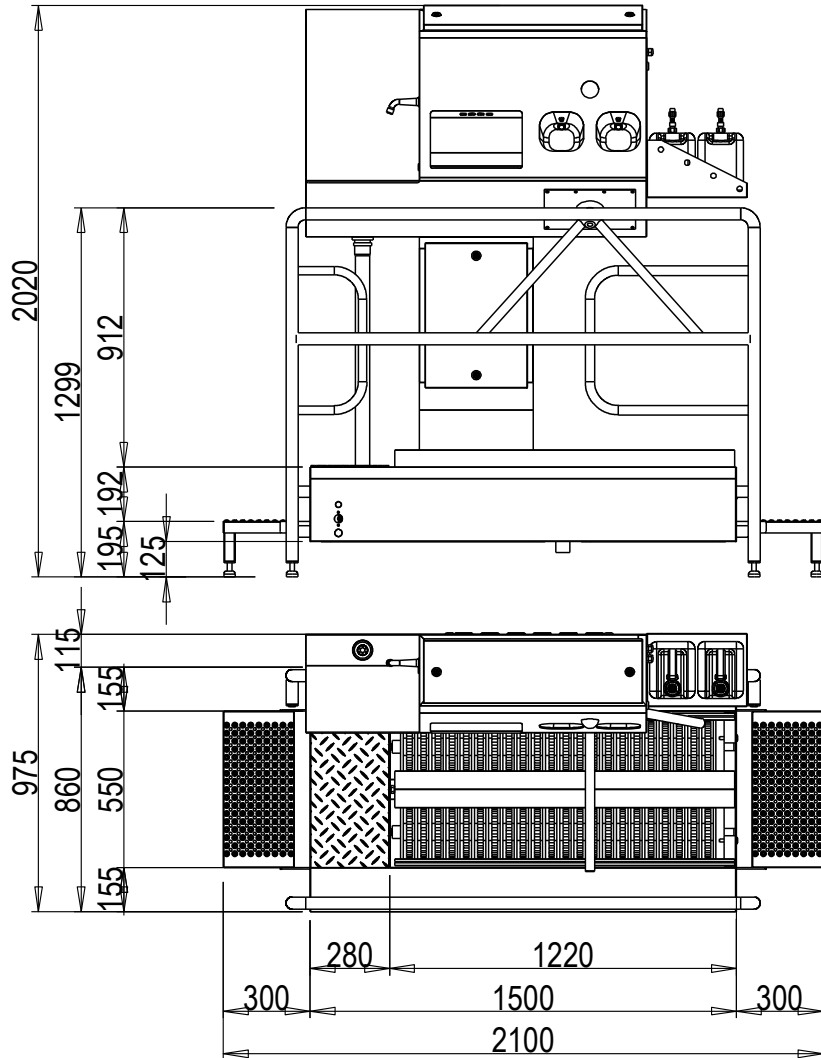

Blue Level GmbH
Säntisstrasse 17
CH-8280 Kreuzlingen
Switzerland

eShop: www.schuhputzmaschine.ch
eMail: info@bluelevel.ch

Hygieneschleuse ECO Kompakt II Bürstenlänge 700 mm

Blue Level GmbH
Säntisstrasse 17
CH-8280 Kreuzlingen
Switzerland

eShop: www.schuhputzmaschine.ch
eMail: info@bluelevel.ch

Hygieneschleuse ECO Kompakt II Bürstenlänge 1100 mm

Blue Level GmbH
Säntisstrasse 17
CH-8280 Kreuzlingen
Schweiz

eShop: www.schuhputzmaschine.ch
eMail: info@bluelevel.ch

Wasserabfluss anschliessen

Das Hochtemperatur (HT) Rohr verbauen (nicht im Lieferumfang enthalten)

1. Rohr an Abflussstutzen der Maschine anschliessen
2. Rohr als Entsorgungsanschluss an den bauseitigen Abfluss anschliessen.