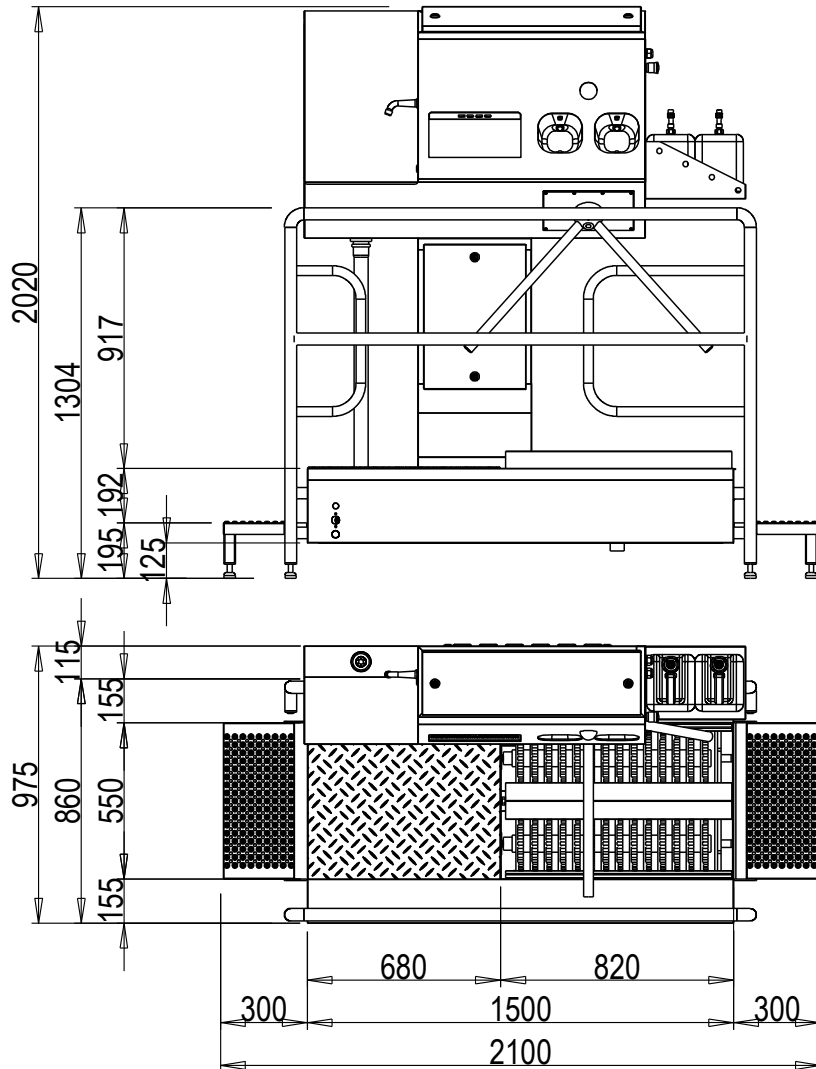

Blue Level GmbH
Säntisstrasse 17
CH-8280 Kreuzlingen
Switzerland

eShop: www.schuhputzmaschine.ch
eMail: info@bluelevel.ch

Hygieneschleuse ECO Kompakt II Bürstenlänge 700 mm

Blue Level GmbH
Säntisstrasse 17
CH-8280 Kreuzlingen
Switzerland

eShop: www.schuhputzmaschine.ch
eMail: info@bluelevel.ch

Hygieneschleuse ECO Kompakt II Bürstenlänge 1100 mm

Blue Level GmbH
Säntisstrasse 17
CH-8280 Kreuzlingen
Schweiz

eShop: www.schuhputzmaschine.ch
eMail: info@bluelevel.ch

Wasserabfluss anschliessen

Das Hochtemperatur (HT) Rohr verbauen (nicht im Lieferumfang enthalten)

1. Rohr an Abflussstutzen der Maschine anschliessen
2. Rohr als Entsorgungsanschluss an den bauseitigen Abfluss anschliessen.