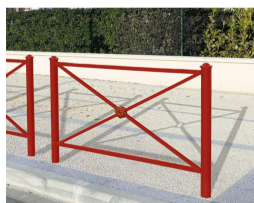

RÉFÉRENCE	MODÈLE	POMMEAUX	DIM. EXT. LXH (MM)	HAUT. UTILE (MM)	MATIÈRE	FINITION	POIDS (KG)
10.6455.08		Forum	1572 x 1180	1000	Acier	Peinte	23,0
10.6455.09	Croix rosace	City	1072 x 1180	1000	Acier	Peinte	19,0
10.6455.10		Agora	1072 x 1180	1000	Acier	Peinte	19,0
10.6455.11		Boule	1072 x 1180	1000	Acier	Peinte	19,0
10.6455.12		Forum	1072 x 1180	1000	Acier	Peinte	19,0
10.6455.13		City	1572 x 1180	1000	Acier	Peinte	23,0
10.6455.14		Agora	1572 x 1180	1000	Acier	Peinte	23,0
10.6455.15		Boule	1572 x 1180	1000	Acier	Peinte	23,0
10.6455.16		Forum	1572 x 1180	1000	Acier	Peinte	23,0
10.6455.17	Simple croix grillagé	City	1072 x 1180	1000	Acier	Peinte	22,0
10.6455.18		Agora	1072 x 1180	1000	Acier	Peinte	22,0
10.6455.19		Boule	1072 x 1180	1000	Acier	Peinte	22,0
10.6455.20		Forum	1072 x 1180	1000	Acier	Peinte	22,0
10.6455.21		City	1527 x 1180	1000	Acier	Peinte	26,0
10.6455.22		Agora	1527 x 1180	1000	Acier	Peinte	26,0
10.6455.23		Boule	1527 x 1180	1000	Acier	Peinte	26,0
10.6455.24		Forum	1527 x 1180	1000	Acier	Peinte	26,0

Autres photos du produit

**4 POMMEAUX
DISPONIBLES**