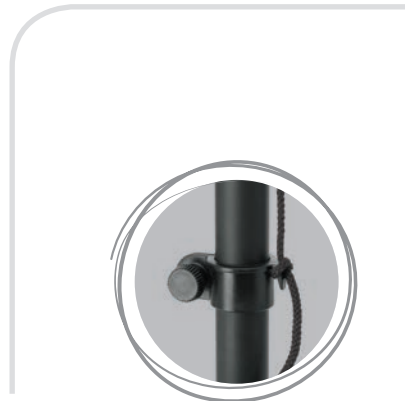

/ ORIFLAMMES

Le plus fun des supports de communication, toujours dans le vent, aussi bien en intérieur qu'en extérieur ! L'oriflamme offre une visibilité percutante. Il se compose de tubes emboîtables en aluminium anodisé noir et d'une bague de tension. Facile à transporter.

MATÉRIAUX

- Maille polyester - 115 g/m² - M1 ou non

IMPRESSIONS

- Sublimation numérique HD
- Sérigraphie

ACCESSOIRE

- Sac de transport (optionnel)

PIEDS

DOCUMENTS À FOURNIR / voir page 33

■ WIND CRUISER /