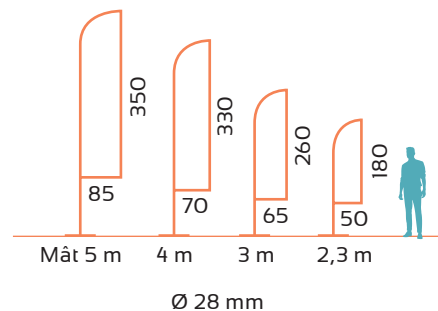

/ ORIFLAMMES

Le plus fun des supports de communication, toujours dans le vent, aussi bien en intérieur qu'en extérieur ! L'oriflamme offre une visibilité percutante. Il se compose de tubes emboîtables en aluminium anodisé noir et d'une bague de tension. Facile à transporter.

MATÉRIAUX

- Maille polyester - 115 g/m² - M1 ou non

IMPRESSIONS

- Sublimation numérique HD
- Sérigraphie

ACCESSOIRE

- Sac de transport (optionnel)

PIEDS

DOCUMENTS À FOURNIR / voir page 33

■ WIND CRUISER /