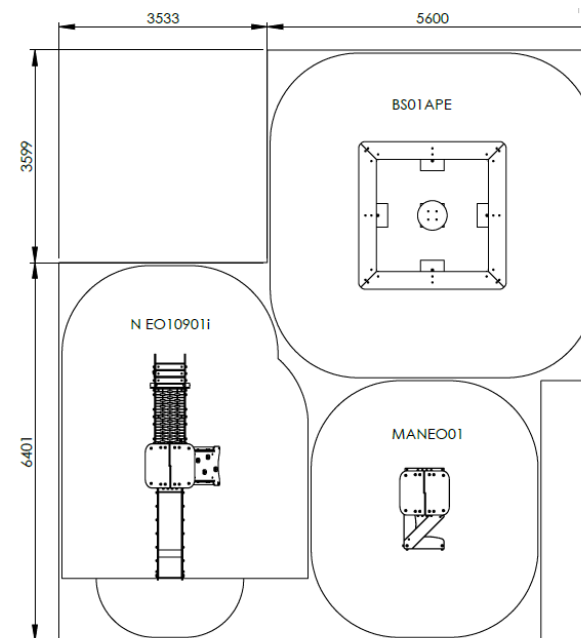

Jeux entièrement réalisés en poteaux et traverses INOX et Polyéthylène 19 mm HDPE500
Visserie Inox M10
Balançoires sur chaînes INOX

Kit Néo5

ZONE D'IMPACT

Gamme Néo
Enfants de 6 mois à 5 ans

COMPOSEE DE

- 1 structure NEO10901i
- 1 maisonnette MANEO01
- 1 bac à sable BS01PE

Surface totale : 74.5m²

CREATION CONCEPTION & FABRICATION FRANCAISE

 CREA

La société CREA COMPOSITE se réserve le droit de modifier les modèles présentés dans ses catalogues, sans préavis, dans le seul but de les améliorer et dégage toute responsabilité de toute erreur typographique qui pourrait être relevée. Ce document n'a pas de valeur contractuelle. Les photos et dessins présentés dans nos catalogues ne sont pas contractuels.