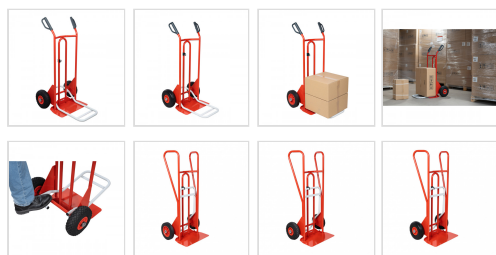

DIABLE PROFESSIONNEL À DOUBLE PELLE

Diable dossier incurvé à pelle fixe et repliable

■ Points forts du produit

- Diable à double pelle (une pelle fixe et une pelle repliable)
- Tablier légèrement incurvé pour un bon maintien des charges planes ou cylindriques
- 2 choix de modèles de poignées
- 3 choix de modèles de roues
- Charge : 250 kg

Livraison Garantie
48h / 72h 10 ans 

Description technique

Diable à pelle fixe et à pelle rabattable résistant et adapté à des utilisations intensives.

Diable double bavette à tablier légèrement incurvé permettant le bon maintien des charges planes ou cylindriques.

Bavette repliable équipée d'une pédale au pied pour éviter de devoir se baisser pour la remonter.

Structure mécano-soudée en tube Ø 25 mm.

Peinture époxy très résistante.

Fabrication française de qualité.