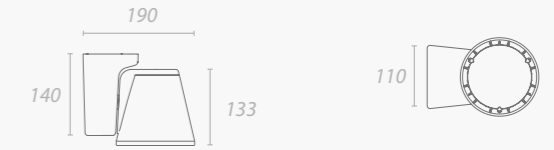

Strike

On specific surface hook for triple circuit rail adaptor...

On triple circuit rail adaptor...

Description :

Surface mounted LED spotlight.

Uses :

Supermarkets, shops, etc....

Product informations :

LED driver included / Material : die-cast aluminium / CRI > 80

Dimensions :

Wattage, luminous flux and performance (standard light sources) :

		Flux	Wattage	Performance	Lamp life
3000°K	2000 Lm	2688 Lm	17,3 W	155 Lm/W	50 000 hours L80 B10
3000°K	3000 Lm	3402 Lm	24,8 W	137 Lm/W	50 000 hours L80 B20
3000°K	4000 Lm	4651 Lm	31,5 W	148 Lm/W	50 000 hours L80 B20
3000°K	5000 Lm	5222 Lm	37,1 W	141 Lm/W	50 000 hours L80 B20
3000°K	6000 Lm	6313 Lm	41,5 W	152 Lm/W	50 000 hours L80 B10
4000°K	2000 Lm	2098 Lm	11,7 W	179 Lm/W	50 000 hours L80 B10
4000°K	3000 Lm	3515 Lm	22,7 W	155 Lm/W	50 000 hours L80 B20
4000°K	4000 Lm	4453 Lm	27,6 W	161 Lm/W	50 000 hours L80 B20
4000°K	5000 Lm	5433 Lm	37,1 W	146 Lm/W	50 000 hours L80 B20
4000°K	6000 Lm	6607 Lm	41,7 W	158 Lm/W	50 000 hours L80 B10
5000°K	2000 Lm	1970 Lm	11,7 W	168 Lm/W	50 000 hours L80 B10
5000°K	3000 Lm	3515 Lm	22,7 W	155 Lm/W	50 000 hours L80 B20
5000°K	4000 Lm	4453 Lm	27,6 W	161 Lm/W	50 000 hours L80 B20
5000°K	5000 Lm	5433 Lm	37,1 W	146 Lm/W	50 000 hours L80 B20
5000°K	6000 Lm	6204 Lm	41,7 W	149 Lm/W	50 000 hours L80 B10

Filters :

For standard light sources : Standard / food / bakery / opaline

Mountings :

Specific surface hook for triple circuit rail adaptor, triple circuit rail adaptor

Finishes :

White (9016G) / Grey (9006G) / Black (9005G) / RAL colour chart