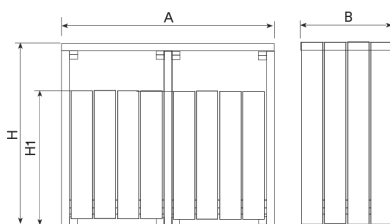

Corbeille en bois de pin avec traitement autoclave vide et pression classe IV contre les vrillettes, termites et insectes. Finition teinte naturelle. Corbeille avec couvercle pour éviter que de l'eau rentre dans le sac et avec porte pour faciliter le remplacement du sac poubelle. Ouverture des deux côtés. Visserie en acier inoxydable.

Ancrage recommandé : au moyen de trois boulons à expansion M8 en fonction de la surface et du projet.

Ref.		A	B	H	H1
PA664	90L	570	590	1000	785
PA664S2	90L+90L	1135	570	1000	785
PA664S3	90L+90L	1680	570	1000	785