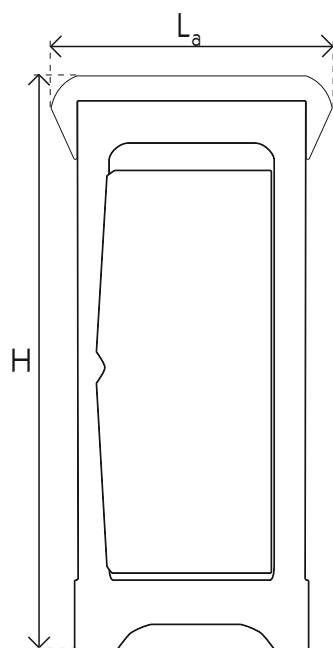

Cabine de toilettes sèches v22

Dimensions

Largeur (L_a)	1140 mm
Longueur (L_b) (Porte ouverte)	2360 mm
Hauteur (H)	2100 mm

Fiche technique

Cabine de toilettes sèches v22