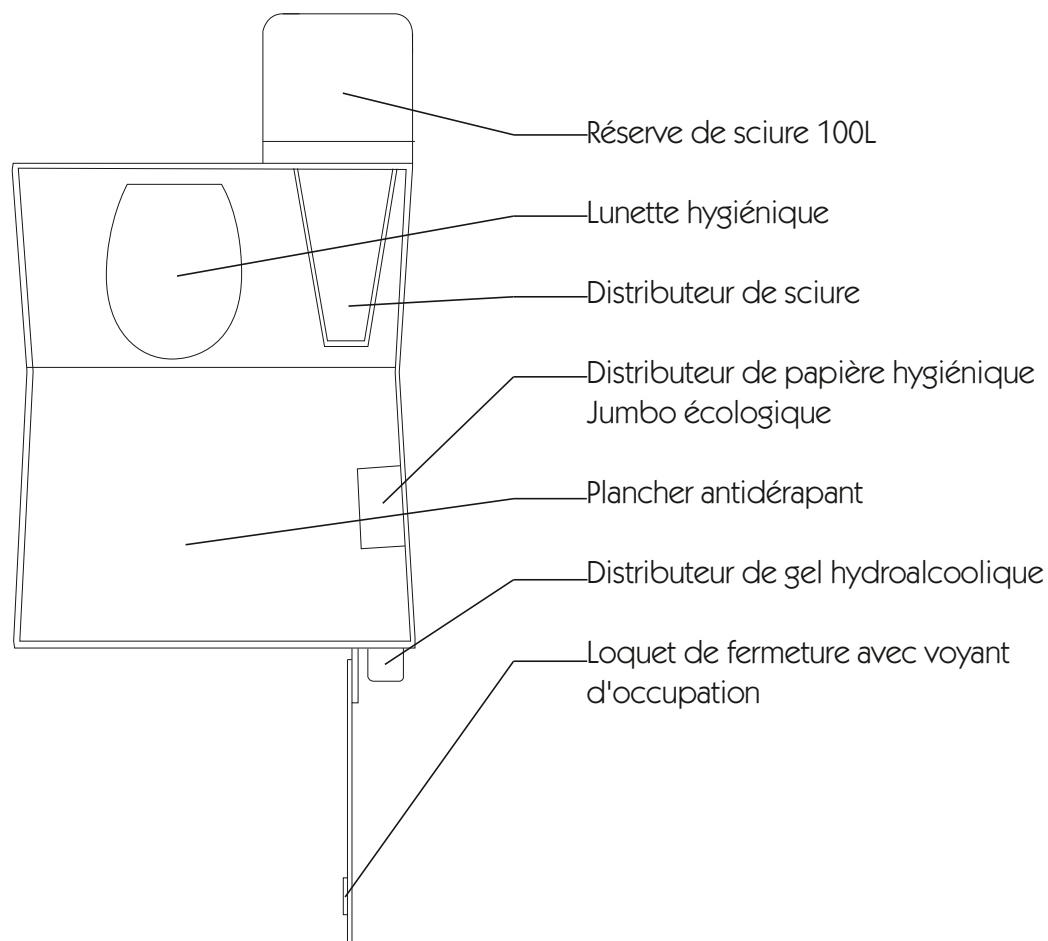

Cabine de toilettes sèches v22

Dimensions

Largeur (L_a)	1140 mm
Longueur (L_b) (Porte ouverte)	2360 mm
Hauteur (H)	2100 mm

Fiche technique

Cabine de toilettes sèches v22