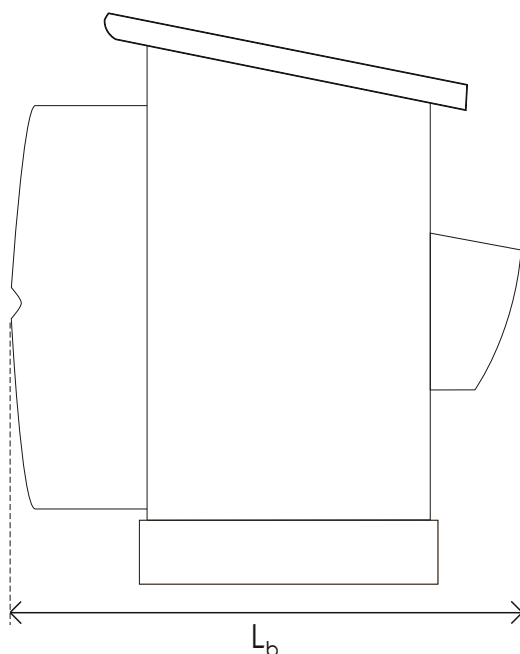

Cabine de toilettes sèches v22

Dimensions

Largeur (L_a)	1140 mm
Longueur (L_b) (Porte ouverte)	2360 mm
Hauteur (H)	2100 mm

Fiche technique

Cabine de toilettes sèches v22