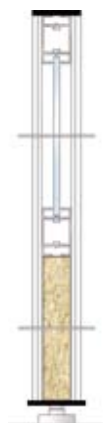

Variante avec le départ réf. 2001

Angles

1 direction

3 directions

2 directions

4 directions

Pour plus d'informations, contactez votre technico-commercial Clips.

Descriptif

Sans absorbant acoustique

Panneau avec revêtement PVC ou mélaminé

Sans absorbant acoustique et avec U de finition en haut et en bas

Modules Semi-vitrés

Panneau avec revêtement tissu

Module vitré sur allège sans U de finition

Panneau avec revêtement PVC ou mélaminé

Module vitré sur allège avec U de finition en haut et en bas

Module Vitré

Module vitré toute hauteur

Principe et description

Composition

- Ossature, axe et pied en aluminium laqué (RAL 9010, Gris Anodic, RAL 7024)
- Panneaux agglomérés bois
- Simple vitrage

Autres coloris sur consultation.

Dimensions

Module plein :

- hauteur : de 900 à 1800mm
- largeur : de 850 à 1200mm

Module vitré toute hauteur :

- hauteur : de 900 à 1800mm
- largeur : de 850 à 1200mm

Module vitré sur allège de 750 ou 900mm :