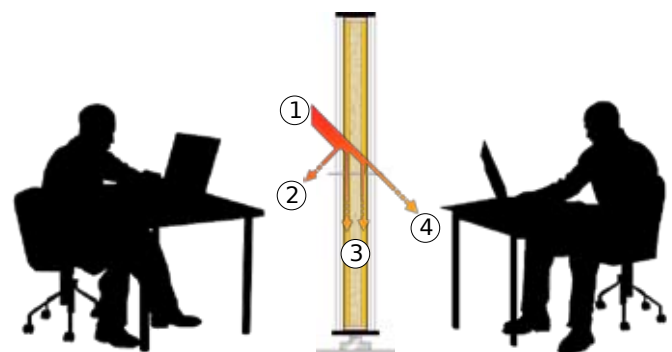

Descriptif

Composition

- Ossature, axe et pied en aluminium laqué (RAL 9010, Gris Anodic, RAL 7024)

- Panneaux agglomérés bois
- Simple vitrage

Autres coloris sur consultation.

Dimensions

Module plein ou vitré toute hauteur :

- hauteur : de 900 à 1800mm
- largeur : de 850 à 1400mm

Module vitré sur allège de 750 ou 900mm :

- hauteur : de 900 à 1800mm
- largeur : de 850 à 1400mm

Les hauteurs peuvent varier par tranche de 150mm.

Autres dimensions sur consultation.

Finitions

Panneaux :

- Aggloméré bois de 16mm avec absorbant acoustique sur les 2 faces et tissus agrafés
- Aggloméré bois de 28mm et tissus agrafés
- Aggloméré bois de 30mm revêtu PVC
- 2 panneaux aggloméré bois mélaminé de 12mm avec tasseau bois intérieur de 6mm

Vitrages :

- Glace claire ou teintée de 6mm
- Glace claire ou teintée Sécurité de 6mm
- Glace claire Stadip 33.2

Accessoires :

U de finition haut et bas

Décor

- Tissu gamme Clips
- Tissu gamme Séville de Blafo

- Aggloméré bois mélaminé gamme Clips
- Revêtement PVC au choix dans la gamme Clips

Absorption acoustique

Les bureaux paysagers sont souvent des espaces bruyants, synonymes de stress et d'inconfort pour les occupants.

Pour pallier à cette problématique, Clips a développé une cloisonnette renforcée avec un absorbant acoustique qui réduit la réflexion du bruit.

Cette barrière acoustique favorisera une atmosphère plus sereine, propice à la concentration.

① Onde émise

③ Onde absorbée

② Onde réfléchie

④ Onde transversale