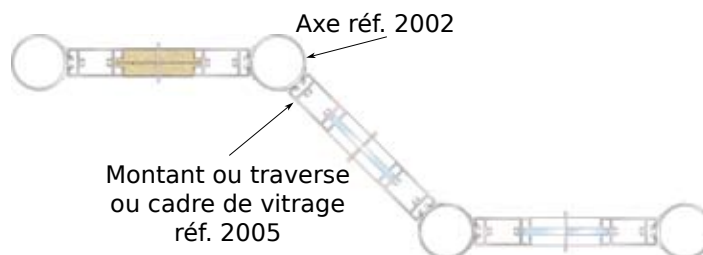

Autres coloris sur consultation.

Dimensions

Module plein :

- hauteur : de 900 à 1800mm
- largeur : de 850 à 1200mm

Module vitré toute hauteur :

- hauteur : de 900 à 1800mm
- largeur : de 850 à 1200mm

Module vitré sur allège de 750 ou 900mm :

- hauteur : de 900 à 1800mm
- largeur : de 850 à 1200mm

Autres dimensions sur consultation.

Finitions

Panneaux :

- 2 panneaux aggloméré bois mélaminé de 12mm dans la gamme Clips

Vitrages :

- Glace claire ou teintée de 6mm
- Glace claire ou teintée Sécurité de 6mm
- Glace claire Stadip 33.2