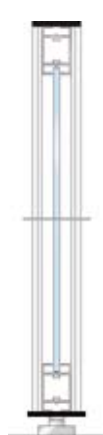

Variante avec le départ réf. 2001

Angles

1 direction

3 directions

2 directions

4 directions

Pour plus d'informations, contactez votre technico-commercial Clips.

Descriptif

- hauteur : de 900 à 1800mm
- largeur : de 850 à 1400mm

Module vitré sur allège de 750 ou 900mm :

- hauteur : de 900 à 1800mm
- largeur : de 850 à 1400mm

Les hauteurs peuvent varier par tranche de 150mm.

Panneau avec revêtement PVC ou mélaminé

Module vitré sur allège avec U de finition en haut et en bas

Module Vitré

Module vitré toute hauteur

Principe et description

Composition

- Ossature, axe et pied en aluminium laqué (RAL 9010, Gris Anodic, RAL 7024)
- Panneaux agglomérés bois
- Simple vitrage

Autres coloris sur consultation.

Dimensions

Module plein :

- hauteur : de 900 à 1800mm
- largeur : de 850 à 1200mm

Module vitré toute hauteur :

- hauteur : de 900 à 1800mm
- largeur : de 850 à 1200mm

Module vitré sur allège de 750 ou 900mm :