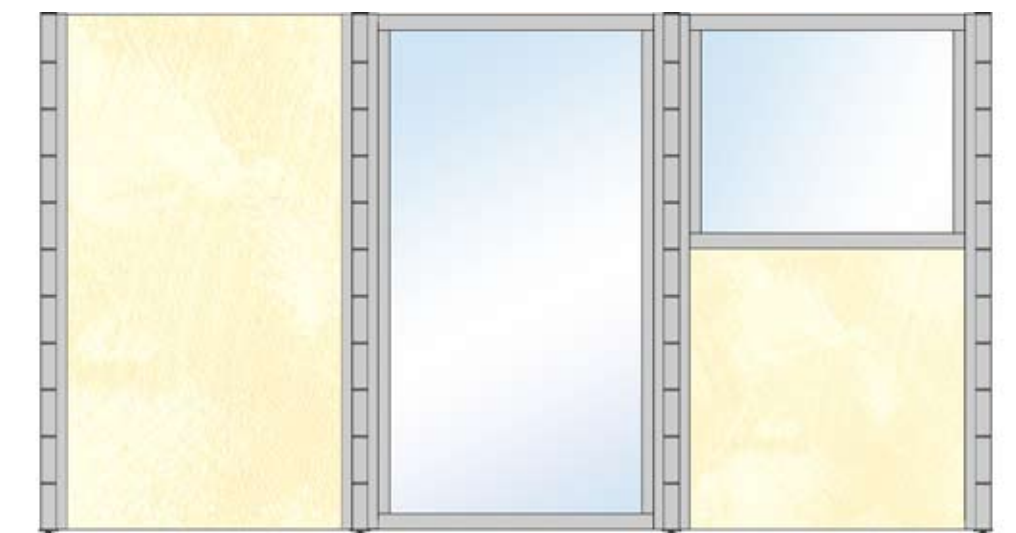

Cloisonnettes

L'aménagement des bureaux paysagers

www.cloisons-clips.com

Ecran Color

Principe

Les cloisonnettes Ecran Color permettent de moduler votre espace de travail selon vos désirs, chaque environnement pouvant être facilement modifiable.

Développées pour l'aménagement de bureaux paysagers, les cloisonnettes Ecran Color améliorent l'acoustique pour plus de confort et de confidentialité entre les espaces de travail.

Composées d'une ossature en aluminium laqué, les cloisonnettes offrent de nombreuses combinaisons de décors (tissus, PVC, mélaminé) et de modules (pleins, vitrés toute hauteur, vitrés sur allège).