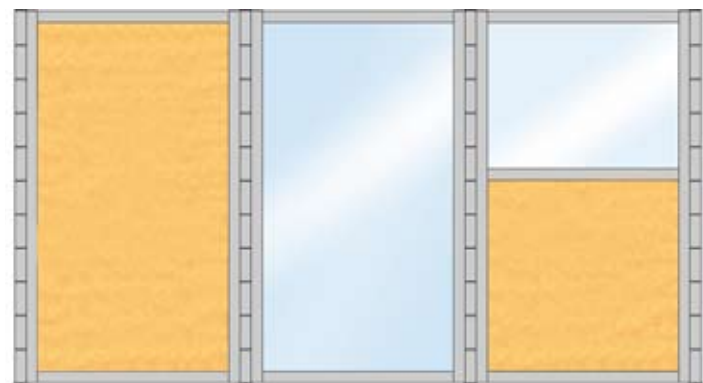

Autres coloris sur consultation.

Dimensions

Module plein :

- hauteur : de 900 à 1800mm
- largeur : de 850 à 1200mm

Module vitré toute hauteur :

- hauteur : de 900 à 1800mm
- largeur : de 850 à 1200mm

Module vitré sur allège de 750 ou 900mm :

- hauteur : de 900 à 1800mm
- largeur : de 850 à 1200mm

Autres dimensions sur consultation.

Finitions

Panneaux :

- 2 panneaux aggloméré bois mélaminé de 12mm dans la gamme Clips

Vitrages :

- Glace claire ou teintée de 6mm
- Glace claire ou teintée Sécurité de 6mm
- Glace claire Stadip 33.2

Installation Ecran Color et Eco Ecran

- Simples à monter, les cloisonnettes Clips sont livrées avec des modules finis à assembler grâce aux axes et aux pieds.
- Pour plus de simplicité et d'adaptabilité, les axes sont munis d'un vérin de réglage s'ils n'ont pas de pieds.
- Pour les modules vitrés ou semi-vitrés, le vitrage est monté en usine.