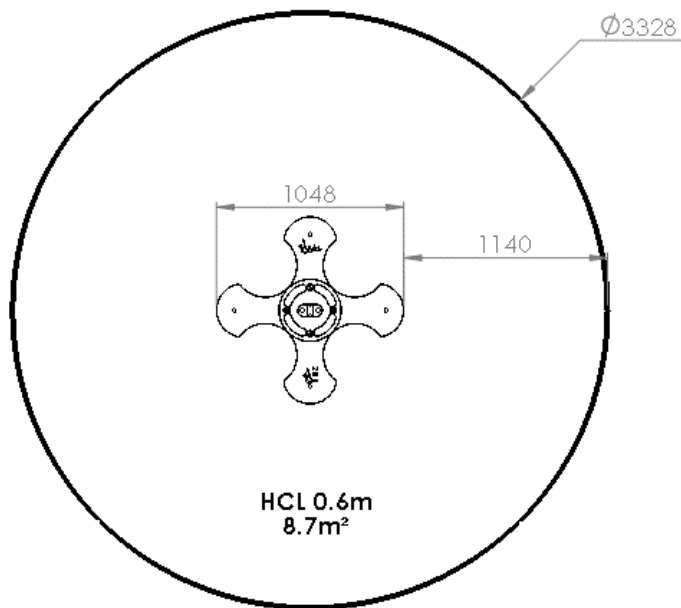

Panneaux HDPE
Ressort en acier galvanisé
thermolaqué

Métallerie et visserie 100% INOX

Une Question ? Contactez **Créa**
directement sur :

Commercial@creacomposite.fr

ou

02.41.55.89.48