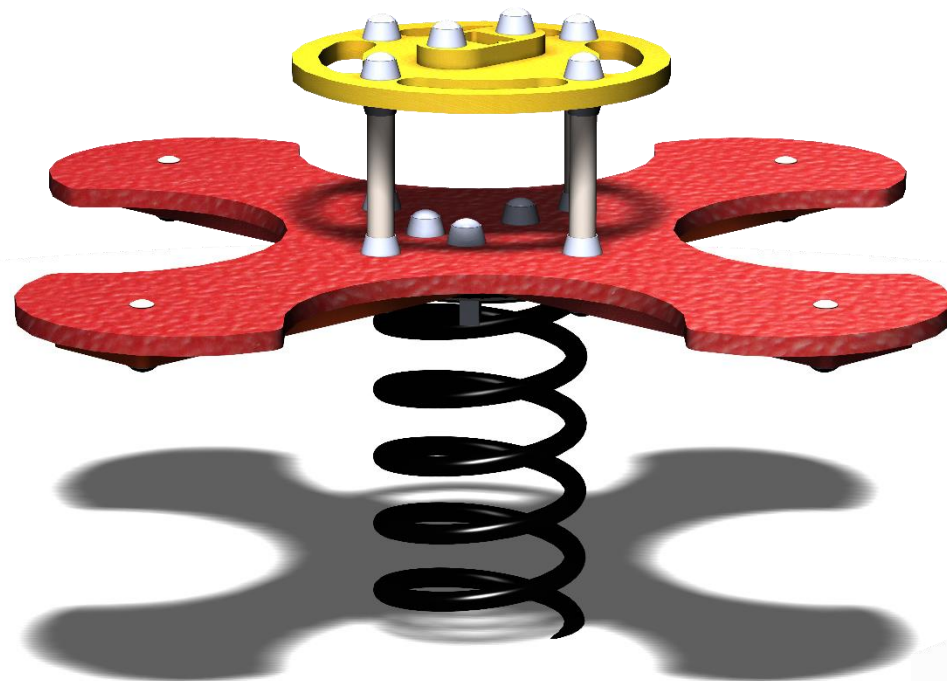

## 507PE C1

Gamme Jeu ressort

2 - 7

Ans

0.6 m

Resentir

Échanger

Osciller