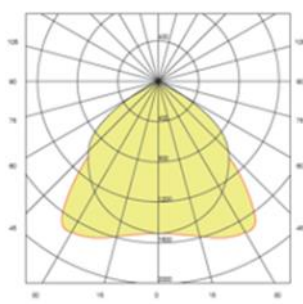

Référence	Modèle	Température de couleur	Flux lumineux lumineux
2540420	MEVOR dalle LED 300 x 1200 25W MULTI K	3000K 4000K	3638 lm 3792 lm