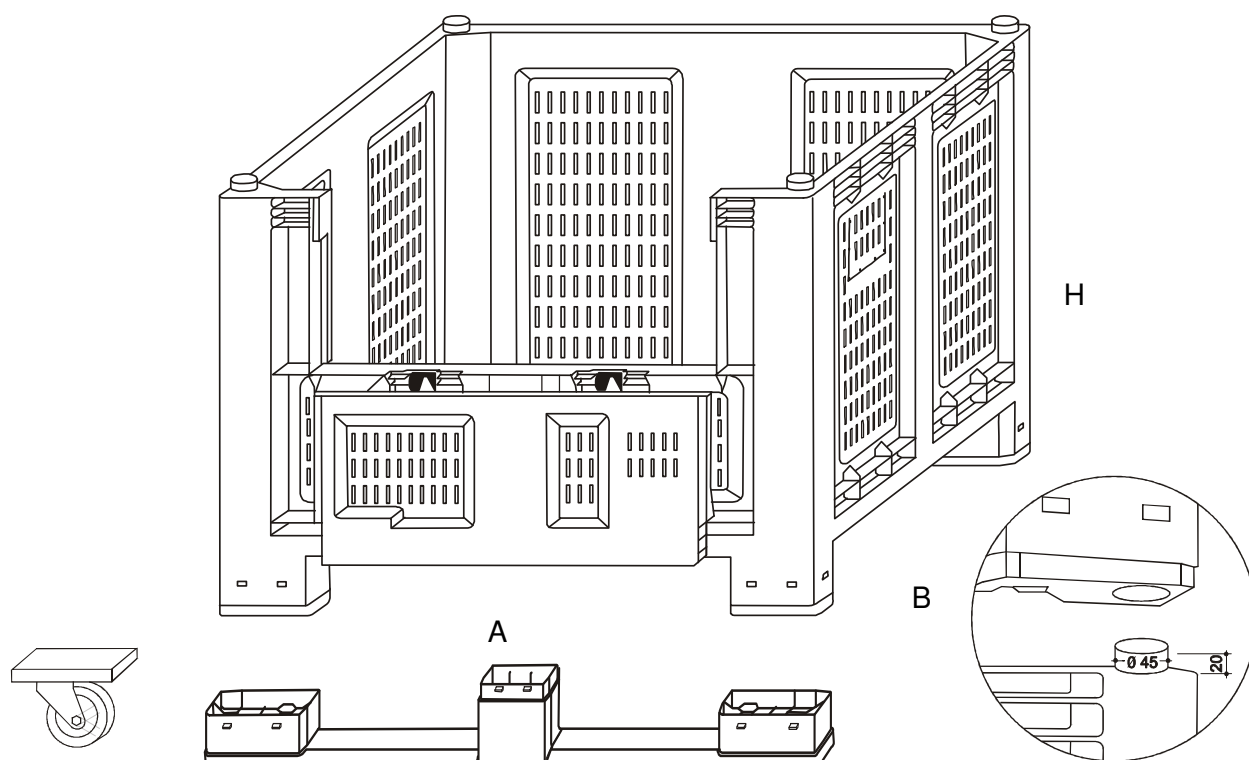

CARGOPALLET 700 PLUS - PAROIS AJOUREES AVEC PORTE

La série des ses Caisse-Palettes compte un nouveau model: le “**CARGOPALLET 700 PLUS - PAROIS AJOUREES**”. Avec dimensions de 1200x1000x830h il correspond aux besoins des secteurs de l'industrie et de l'agriculture. Adapté pour les fruit et legumes, est versatile et robuste, a une bonne rigidité structurelle, résiste à la déformation. Le gerbage de la Cargopalette 700 plus est sécurisé par 4 guides cylindres dans les quatre angles sur lesquels les pieds viennent s'emboîter. Par ailleurs les 20 mm d'emboîtement assurent la sécurité maximale et la stabilité de la caisse-palette lors du gerbage. Elle peut être superposée et gerbée avec et sans roulettes. Facile à nettoyer, elle n'absorbe ni les odeurs ni l'humidité et peut être stockée en plein air. Est équipé avec couvercle et porte-étiquettes. Capacité max: 680 dm³ - Portée maximum: 600 Kg. Portée maximum en superposition: 4000 Kg, sur le sol avec pieds ou semelles.

Matériel: HDPE et RPP inattaquables par les acides, la graisse et les solvants
 Versions: avec 4 pieds, avec 2 ou 3 patins, avec 4 roulettes
 Couleurs: vert atx et gris industriel
 Accessoires: couvercle, porte-étiquettes

ARTICLE	Dimensions Extérieures mm			Dimensions Intérieures mm		
	A	B	H	A	B	H
Cargopallet 700 Plus, ajourees, avec porte + 4 pieds	1200	1000	830	1120	920	655
Cargopallet 700 Plus, ajourees, avec porte + 2 ou 3 patins	1200	1000	830	1120	920	655
Cargopallet 700 Plus, ajourees, avec porte + 4 roulettes	1200	1000	870	1120	920	655
Hauteur des pieds			120			
Espace entre les pieds	830	800				
Empattement entre les 2 guides cylindres	1115	915				