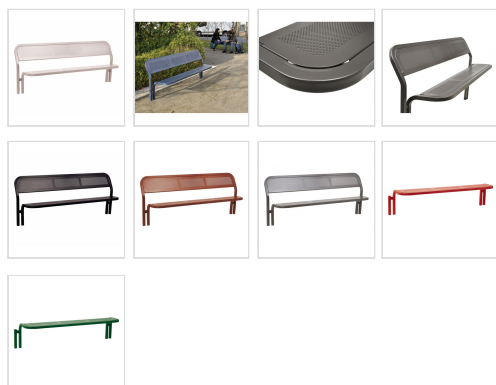

## BANC EXTÉRIEUR EN MÉTAL CONFORT

Banc public en acier confortable - Conviviale

### ■ Points forts du produit

- Banc de ville design et confortable en acier
- Longueur du banc et de la banquette: 2000 mm
- Assise et dossier en tôle perforée
- Structure, assise et dossier : acier peint avec sélection de 10 coloris
- Au choix : banc ou banquette / avec ou sans dossier

### Description technique

Banc et banquette en acier confortable au design épuré.

Ce banc public en acier de 2 m de long est idéal pour les environnements urbains.

Il a été conçu pour résister aux intempéries et aux actes de vandalisme.

Les trous présents sur l'assise permettent également une bonne évacuation de l'eau.

Grâce à ses matériaux, le banc est très résistant et ne nécessite aucun entretien particulier ou régulier.

Son assise et son dossier en tôle perforée de 2 mm d'épaisseur offrent un siège confortable pour permettre une pause agréable.