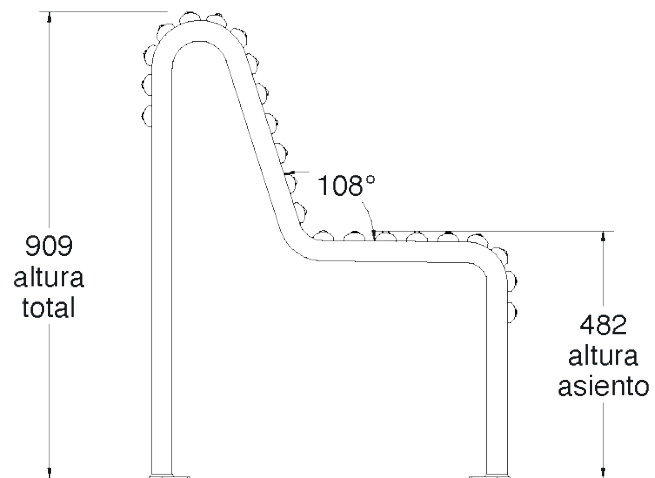

Vue de côté droite ▼

▼ Vue de face

Vue du haut ▼

Banc GRASSE

Réf. 1228

- Banc acier et en bois
- Pieds en acier galvanisé
- Lattes en bois tropical
- Bois fongicide et vernis hydrofuge
- Ancrage à vis M10x100mm (non fournies)
- Livré palettisé et plastifié

Matériaux : Acier galvanisé et bois tropical

Poids : 46,654 Kg