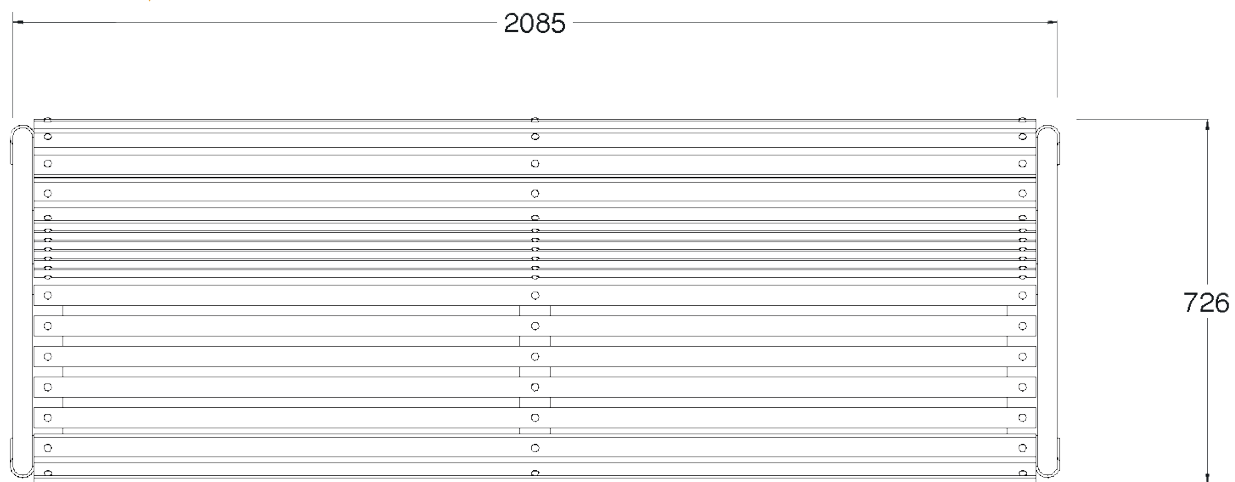

Vue de côté droite ▼

▼ Vue de face

Vue du haut ▼

Banc GRASSE

Réf. 1228

- Banc acier et en bois
- Pieds en acier galvanisé
- Lattes en bois tropical
- Bois fongicide et vernis hydrofuge
- Ancrage à vis M10x100mm (non fournies)
- Livré palettisé et plastifié

Matériaux : Acier galvanisé et bois tropical

Poids : 46,654 Kg