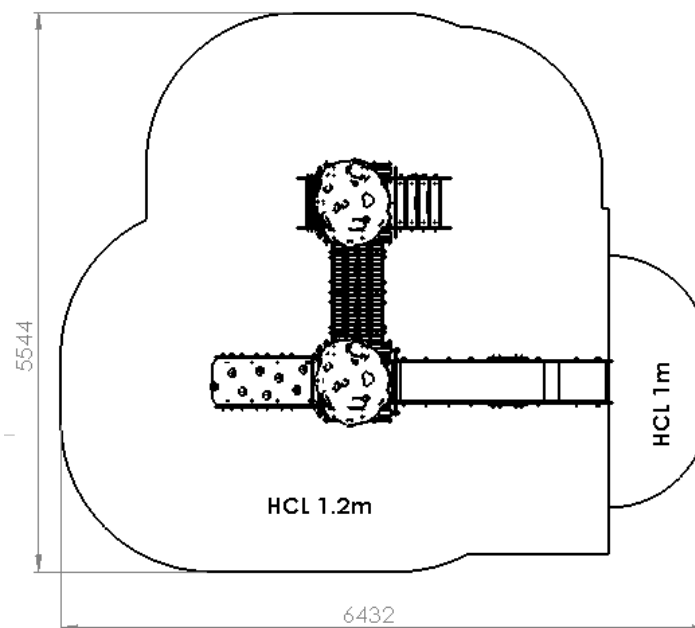

Longueur 4000 mm  
Largeur 2600 mm  
Hauteur plancher 1200 mm  
Hauteur totale 2900 mm

Tubes inox diamètre 42.4 mm  
Marches, planchers, panneaux  
Polyéthylène 19 mm HDPE500  
Visserie inox

# Prs2121

ZONE D'IMPACT

Gamme Primo Spacio  
Enfants de 2 à 12 ans

COMPOSEE DE :

- 2 tours avec toit, plancher 1200 mm
- 1 toboggan fond inox
- 1 passerelle rigide
- 1 plan d'escalade incliné
- 1 escalier
- 1 échelle
- 1 panneau de manipulations

HCL 1m : 2.1 m<sup>2</sup>  
HCL 1.2m : 26 m<sup>2</sup>

Surface totale : 28.1 m<sup>2</sup>

**NF EN 1176-1 : 2017**

CREATION CONCEPTION & FABRICATION FRANCAISE

La société CREA COMPOSITE se réserve le droit de modifier les modèles présentés dans ses catalogues, sans préavis, dans le seul but de les améliorer et dégage toute responsabilité de toute erreur typographique qui pourrait être relevée. Ce document n'a pas de valeur contractuelle. Les photos et dessins présentés dans nos catalogues ne sont pas contractuels.