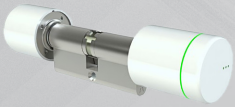

SERRURE PROMI

Technologies MIFARE/DESFIRE/BLUETOOTH

Fonctionnalités

Cylindre

Cylindre

Lecteur mural

Laiton poli

Laiton ancien