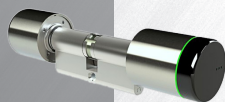

SERRURE PROMI

Technologies MIFARE/DESFIRE/BLUETOOTH

Fonctionnalités

Cylindre

Cylindre

Lecteur mural

Laiton poli

Laiton ancien

Solution intelligente

Openow™ est une solution mobile basée sur la technologie BLE (Bluetooth Low Energy).

Elle permet aux utilisateurs d'avoir une clé virtuelle dans leur Smartphone au lieu d'un identifiant physique tel qu'une carte, un tag, etc. (MIFARE, i-CLASS, DESFIRE, etc.).