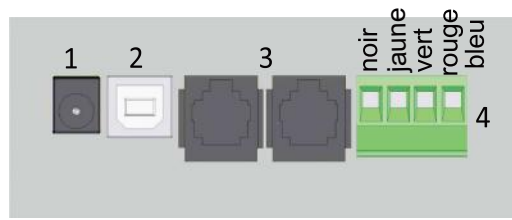

Indicateur enregistreur de niveau sonore tricolore

L'INNOVATION PEDAGOGIQUE

Caractéristiques :

Mesure en dB(A) ou dB(C) ou Lpc, change de couleur sur dépassement de seuils

- Mesure en niveau global, micro répondant aux exigences de la classe II
- Leds cms vert-orange-rouge
- Mesure le niveau sonore en niveau moyen (durée d'intégration réglable) ou instantané
- Réglage de 2 seuils de dépassement (gestion des couleurs) avec logiciel fourni (USB), compatible windows 10, permet la récupération de l'historique
- Sorties activées sur 2 seuils (suivant modèle)
- Clignotement (dépassement des seuils)
- Réglage automatique de la luminosité
- Alimentation externe 12 volts, support mural orientable (trépied en option) et câble USB
- Dimensions : 260 x 180 x 45 mm Poids : 1.7 kg
- Garantie 3 ans

- Kelson One : afficheur micro intégré, sans historique
- Kelson One + : afficheur micro intégré, historique 6 semaines
- Kelson One + MD : afficheur micro déporté, historique 6 semaines
- Kelson One E : afficheur esclave

Visualisation de la connectique

- 1 - Alimentation 12Volts.
- 2 - USB : paramétrage et récupération de l'historique.
- 3 - Sorties contacts RJ12.
- 4 - Micro : bornier pour connecter un micro déporté.

Sorties contacts secs: permet de commander des afficheurs(es) esclaves(es) ou une colonne lumineuse (suivant modèle).

Spécifications

Fourni prêt à poser avec support mural et alimentation secteur.
Dimensions: 260x180x45mm poids 1.7kg.
Garantie 3ans - Fabrication Française.

Micro de mesure déporté