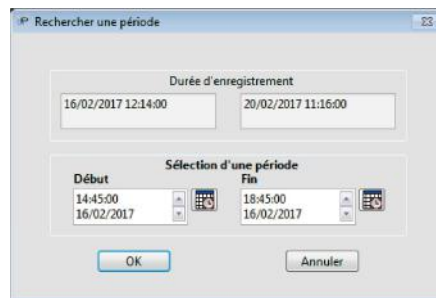

Indicateur enregistreur de niveau sonore tricolore

L'INNOVATION PEDAGOGIQUE

Caractéristiques :

Mesure en dB(A) ou dB(C) ou Lpc, change de couleur sur dépassement de seuils

- Mesure en niveau global, micro répondant aux exigences de la classe II
- Leds cms vert-orange-rouge
- Mesure le niveau sonore en niveau moyen (durée d'intégration réglable) ou instantané
- Réglage de 2 seuils de dépassement (gestion des couleurs) avec logiciel fourni (USB), compatible windows 10, permet la récupération de l'historique
- Sorties activées sur 2 seuils (suivant modèle)
- Clignotement (dépassement des seuils)
- Réglage automatique de la luminosité
- Alimentation externe 12 volts, support mural orientable (trépied en option) et câble USB
- Dimensions : 260 x 180 x 45 mm Poids : 1.7 kg
- Garantie 3 ans

Logiciel simple et intuitif

Menu Fonctions
Lecture des paramètres

Menu Fonctions
Historique

Menu Outils
Hebdoigramme

Menu Outils
Rechercher une période

Menu Outils
Recomposition

Logiciel téléchargeable:

<https://www.preventec-systeme.fr/afficheurs-de-son>