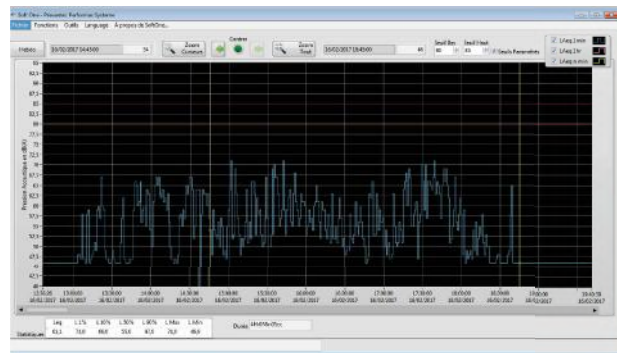

Indicateur enregistreur de niveau sonore tricolore

L'INNOVATION PEDAGOGIQUE

Caractéristiques :

Mesure en dB(A) ou dB(C) ou Lpc, change de couleur sur dépassement de seuils

- Mesure en niveau global, micro répondant aux exigences de la classe II
- Leds cms vert-orange-rouge
- Mesure le niveau sonore en niveau moyen (durée d'intégration réglable) ou instantané
- Réglage de 2 seuils de dépassement (gestion des couleurs) avec logiciel fourni (USB), compatible windows 10, permet la récupération de l'historique
- Sorties activées sur 2 seuils (suivant modèle)
- Clignotement (dépassement des seuils)
- Réglage automatique de la luminosité
- Alimentation externe 12 volts, support mural orientable (trépied en option) et câble USB
- Dimensions : 260 x 180 x 45 mm Poids : 1.7 kg
- Garantie 3 ans

- Kelson One : afficheur micro intégré, sans historique
- Kelson One + : afficheur micro intégré, historique 6 semaines
- Kelson One + MD : afficheur micro déporté, historique 6 semaines
- Kelson One E : afficheur esclave

Visualisation de la connectique

- 1 - Alimentation 12Volts.
- 2 - USB : paramétrage et récupération de l'historique.
- 3 - Sorties contacts RJ12.
- 4 - Micro : bornier pour connecter un micro déporté.

Sorties contacts secs: permet de commander des afficheurs(es) esclaves(es) ou une colonne lumineuse (suivant modèle).

Logiciel simple et intuitif

Menu Fonctions
Lecture des paramètres

Menu Fonctions
Historique

Menu Outils
Hebdoigramme

Menu Outils
Rechercher une période

Menu Outils
Recomposition

Logiciel téléchargeable:

<https://www.preventec-systeme.fr/afficheurs-de-son>