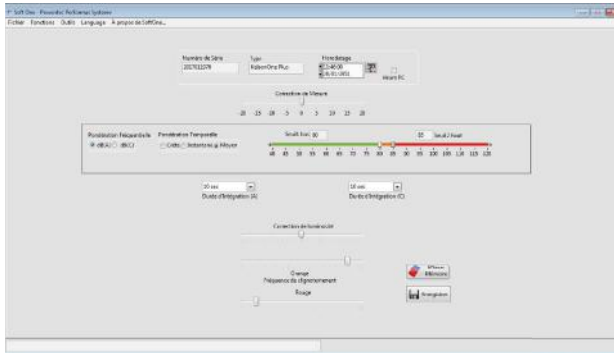

Logiciel simple et intuitif

Menu Fonctions
Lecture des paramètres