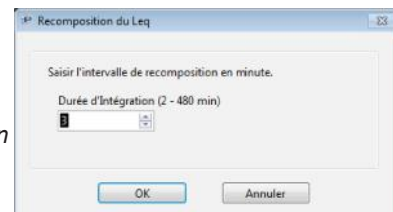

Indicateur enregistreur de niveau sonore tricolore

L'INNOVATION PEDAGOGIQUE

Caractéristiques :

Mesure en dB(A) ou dB(C) ou Lpc, change de couleur sur dépassement de seuils

- Mesure en niveau global, micro répondant aux exigences de la classe II
- Leds cms vert-orange-rouge
- Mesure le niveau sonore en niveau moyen (durée d'intégration réglable) ou instantané
- Réglage de 2 seuils de dépassement (gestion des couleurs) avec logiciel fourni (USB), compatible windows 10, permet la récupération de l'historique
- Sorties activées sur 2 seuils (suivant modèle)
- Clignotement (dépassement des seuils)
- Réglage automatique de la luminosité
- Alimentation externe 12 volts, support mural orientable (trépied en option) et câble USB
- Dimensions : 260 x 180 x 45 mm Poids : 1.7 kg
- Garantie 3 ans

Logiciel simple et intuitif

Menu Fonctions
Lecture des paramètres

Menu Fonctions
Historique

Menu Outils
Hebdoigramme

Menu Outils
Rechercher une période

Menu Outils
Recomposition

Logiciel téléchargeable:

<https://www.preventec-systeme.fr/afficheurs-de-son>