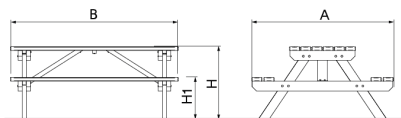

Ref.	A	B	H	H1
VRM210MB	1520	1800	770	440
VRM215M	1500	1441	750	450