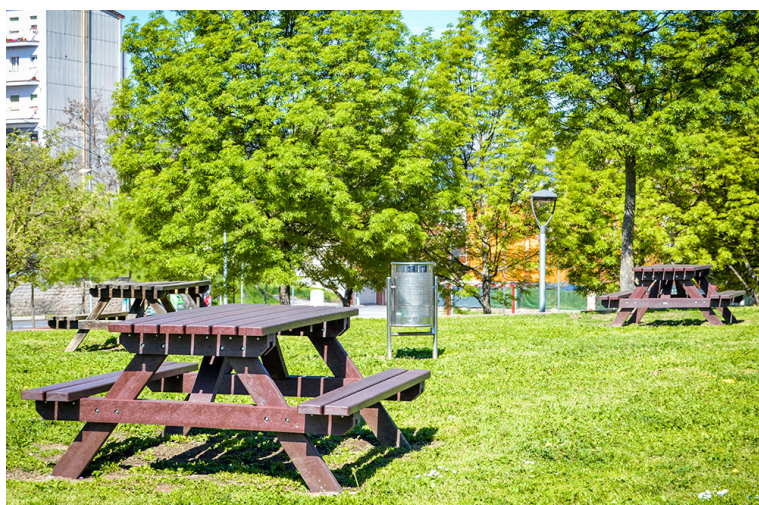

Résistante à l'humidité, n'absorbe pas l'eau, sèche rapidement. ECOLOGIQUE, provient de matériaux recyclés et recyclables. Longue vie utile. 100% Recyclable. Sans polluants.

Fabriquée à partir de plastiques recyclés de haute qualité.

PRIX "DER BLAUE ENGEL". Produit à faible impact environnemental durant son cycle de vie.

L'amélioration et l'évolution constante de nos produits, peuvent entraîner certaines modifications des données techniques et caractéristiques des produits sans préavis.