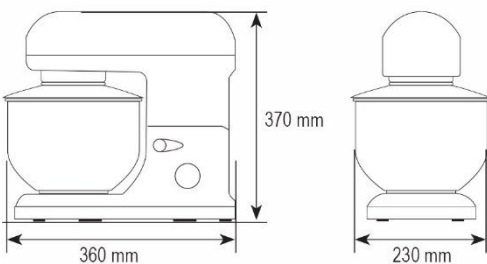

- Capacité 5L
- Vitesse r.p.m 80 – 600
- Max. farine 400 g
- Puissance 800 W
- Poids net 6,5 kg
- Dimensions 37 x 23 x 35 cm
- Voltage 230V 1Ph
- Disponible en 4 couleurs
  Blanc, Gris, Noir ou Rouge

SE5L