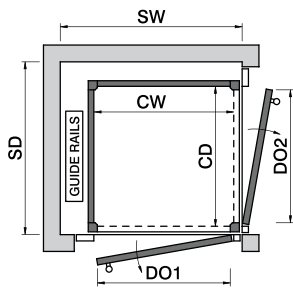

Hydraulique

Cabines avec dimensions intermoyennes disponibles.

1C	
CW	1130
CD	1400
SW	1460
SD	1520
DO	900
kg max	450
♿ max	♿ ♀ ♀ ♀ ♀ ♀

	min	max
CW	630	1200
CD	830	1500
SW	960	1530
SD	935	1650
DO	550	950
kg	250	450
♿	♿ ♀	♿ ♀ ♀ ♀ ♀ ♀

1L	
CW	830
CD	1200
SW	1030
SD	1480
DO	750
kg max	400
♿ max	♿ ♀ ♀ ♀ ♀ ♀

	min	max
CW	680	1500
CD	630	1200
SW	900	1670
SD	910	1480
DO	600	950
kg	250	450
♿	♿ ♀	♿ ♀ ♀ ♀ ♀ ♀

2A	
CW	1200
CD	1200
SW	1480
SD	1345
DO1	950
DO2	950
kg max	400
♿ max	♿ ♀ ♀ ♀ ♀ ♀

	min	max
CW	630	1200
CD	950	1500
SW	910	1480
SD	1095	1645
DO1	550	950
DO2	750	950
kg	250	450
♿	♿ ♀	♿ ♀ ♀ ♀ ♀ ♀

2P	
CW	1130
CD	1400
SW	1460
SD	1490
DO	900
kg max	450
♿ max	♿ ♀ ♀ ♀ ♀ ♀

	min	max
CW	630	1200
CD	830	1500
SW	960	1530
SD	920	1590
DO	550	950
kg	250	450
♿	♿ ♀	♿ ♀ ♀ ♀ ♀ ♀