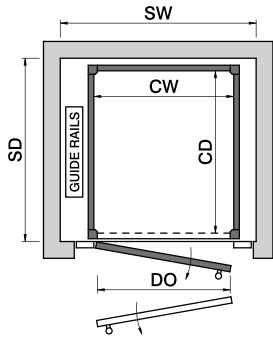

Hydraulique

Cabines avec dimensions intermoyennes disponibles.

1C	
CW	1130
CD	1400
SW	1460
SD	1520
DO	900
kg max	450
♿ max	♿ ♀ ♀ ♀ ♀ ♀

	min	max
CW	630	1200
CD	830	1500
SW	960	1530
SD	935	1650
DO	550	950
kg	250	450
♿	♿ ♀	♿ ♀ ♀ ♀ ♀ ♀

1L	
CW	830
CD	1200
SW	1030
SD	1480
DO	750
kg max	400
♿ max	♿ ♀ ♀ ♀ ♀ ♀

	min	max
CW	680	1500
CD	630	1200
SW	900	1670
SD	910	1480
DO	600	950
kg	250	450
♿	♿ ♀	♿ ♀ ♀ ♀ ♀ ♀

2A	
CW	1200
CD	1200
SW	1480
SD	1345
DO1	950
DO2	950
kg max	400
♿ max	♿ ♀ ♀ ♀ ♀ ♀

	min	max
CW	630	1200
CD	950	1500
SW	910	1480
SD	1095	1645
DO1	550	950
DO2	750	950
kg	250	450
♿	♿ ♀	♿ ♀ ♀ ♀ ♀ ♀

2P	
CW	1130
CD	1400
SW	1460
SD	1490
DO	900
kg max	450
♿ max	♿ ♀ ♀ ♀ ♀ ♀

	min	max
CW	630	1200
CD	830	1500
SW	960	1530
SD	920	1590
DO	550	950
kg	250	450
♿	♿ ♀	♿ ♀ ♀ ♀ ♀ ♀