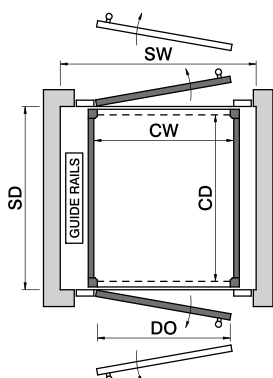

Hydraulique

Cabines avec dimensions intermoyennes disponibles.

1C	
CW	1130
CD	1400
SW	1460
SD	1520
DO	900
kg max	450
♿ max	♿ ♀ ♀ ♀ ♀ ♀

	min	max
CW	630	1200
CD	830	1500
SW	960	1530
SD	935	1650
DO	550	950
kg	250	450
♿	♿ ♀	♿ ♀ ♀ ♀ ♀ ♀

1L	
CW	830
CD	1200
SW	1030
SD	1480
DO	750
kg max	400
♿ max	♿ ♀ ♀ ♀ ♀ ♀

	min	max
CW	680	1500
CD	630	1200
SW	900	1670
SD	910	1480
DO	600	950
kg	250	450
♿	♿ ♀	♿ ♀ ♀ ♀ ♀ ♀

2A	
CW	1200
CD	1200
SW	1480
SD	1345
DO1	950
DO2	950
kg max	400
♿ max	♿ ♀ ♀ ♀ ♀ ♀

	min	max
CW	630	1200
CD	950	1500
SW	910	1480
SD	1095	1645
DO1	550	950
DO2	750	950
kg	250	450
♿	♿ ♀	♿ ♀ ♀ ♀ ♀ ♀

2P	
CW	1130
CD	1400
SW	1460
SD	1490
DO	900
kg max	450
♿ max	♿ ♀ ♀ ♀ ♀ ♀

	min	max
CW	630	1200
CD	830	1500
SW	960	1530
SD	920	1590
DO	550	950
kg	250	450
♿	♿ ♀	♿ ♀ ♀ ♀ ♀ ♀