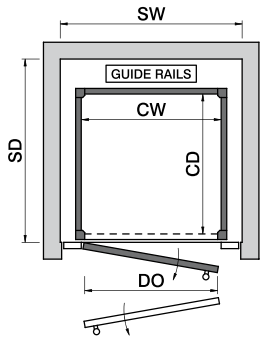

Hydraulique

Cabines avec dimensions intermoyennes disponibles.

1C	
CW	1130
CD	1400
SW	1460
SD	1520
DO	900
kg max	450
♿ max	♿ ♀ ♀ ♀ ♀ ♀

	min	max
CW	630	1200
CD	830	1500
SW	960	1530
SD	935	1650
DO	550	950
kg	250	450
♿	♿ ♀	♿ ♀ ♀ ♀ ♀ ♀

1L	
CW	830
CD	1200
SW	1030
SD	1480
DO	750
kg max	400
♿ max	♿ ♀ ♀ ♀ ♀ ♀

	min	max
CW	680	1500
CD	630	1200
SW	900	1670
SD	910	1480
DO	600	950
kg	250	450
♿	♿ ♀	♿ ♀ ♀ ♀ ♀ ♀

2A	
CW	1200
CD	1200
SW	1480
SD	1345
DO1	950
DO2	950
kg max	400
♿ max	♿ ♀ ♀ ♀ ♀ ♀

	min	max
CW	630	1200
CD	950	1500
SW	910	1480
SD	1095	1645
DO1	550	950
DO2	750	950
kg	250	450
♿	♿ ♀	♿ ♀ ♀ ♀ ♀ ♀

2P	
CW	1130
CD	1400
SW	1460
SD	1490
DO	900
kg max	450
♿ max	♿ ♀ ♀ ♀ ♀ ♀

	min	max
CW	630	1200
CD	830	1500
SW	960	1530
SD	920	1590
DO	550	950
kg	250	450
♿	♿ ♀	♿ ♀ ♀ ♀ ♀ ♀