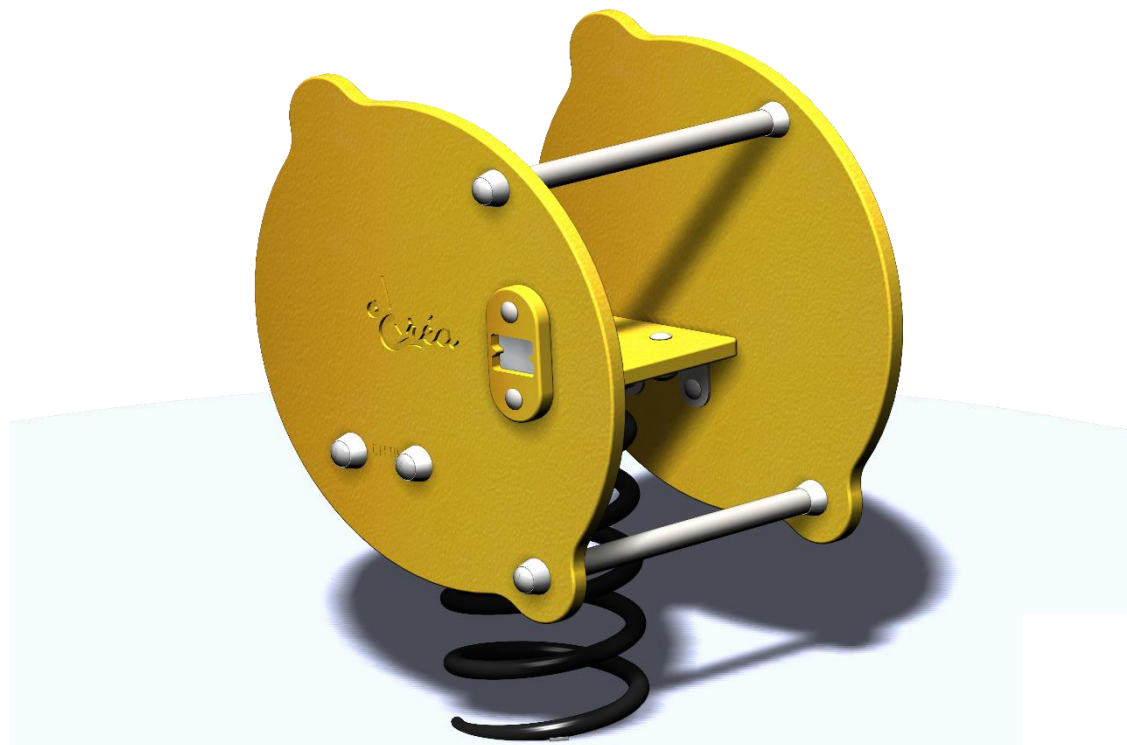

Créa

CIT01PE C1

Gamme Jeu ressort

Resentir

Rêver

Osciller

Panneaux HDPE
Ressort en acier galvanisé
thermolaqué

Métallerie et visserie 100% INOX