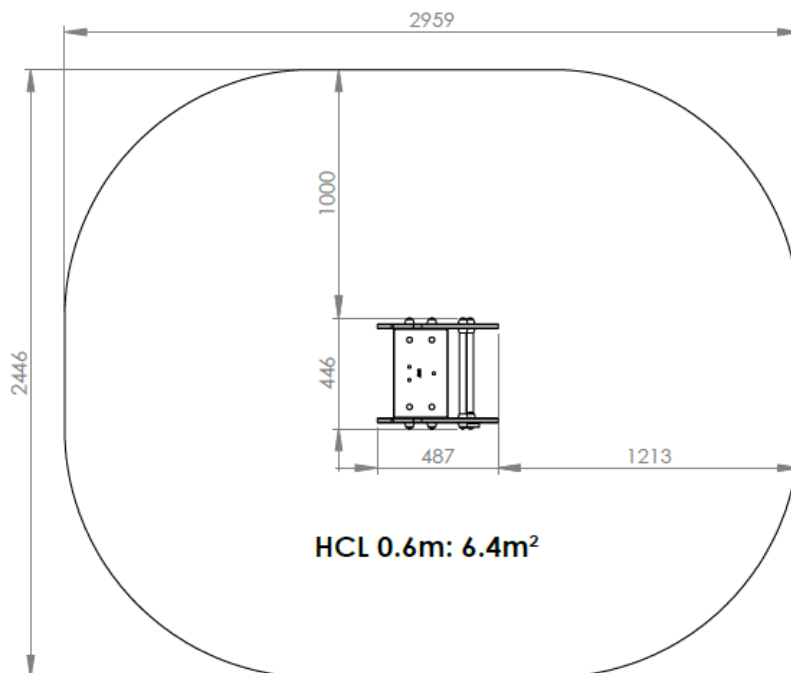

Créa

CIT01PE C1

Gamme Jeu ressort

Resentir

Rêver

Osciller

Panneaux HDPE
Ressort en acier galvanisé
thermolaqué

Métallerie et visserie 100% INOX