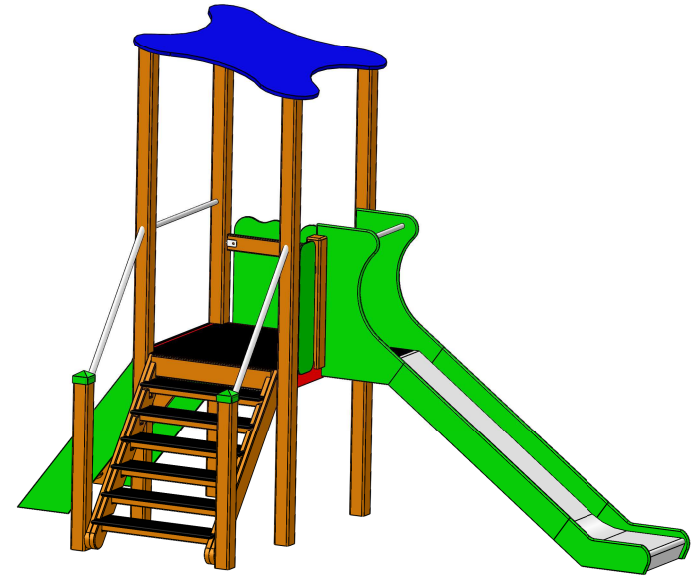

	ECHELLE 1:20 DIMENSIONS : mm Dessinateur : M. ROUSSEAU Concepteur : M. ROUSSEAU	TITRE: tour 1M sainte florine
	Z.A. Laprade 46 avenue Louis Pasteur 43700 ST GERMAIN LAPRADE Tél : 04.71.03.68.02 Tél : 04.71.08.71.86	Reproduction interdite sous peine de poursuites La société GPE reste propriétaire des dessins et modèles

CREATION : jeudi 28 avril 2016 10:27:13
 IMPRESSION : jeudi 28 avril 2016

tour 1000 x 1000

	ECHELLE 1:30	TITRE:
	DIMENSIONS : mm	tour 1M sainte florine
M. GREZE	Dessinateur : M. ROUSSEAU	Reproduction interdite sous peine de poursuites La société GPE reste propriétaire des dessins et modèles
	Concepteur : M. ROUSSEAU	
Z.A. Laprade 46 avenue Louis Pasteur 43700 ST GERMAIN LAPRADE Tél : 04.71.03.68.02 Tél : 04.71.08.71.86		CREATION : jeudi 28 avril 2016 10:27:13 IMPRESSION : jeudi 28 avril 2016
		A3H

zone de sécurité
 32m²
 HIC = 1M

	ECHELLE 1:30	TITRE:	tour 1M sainte florine
	DIMENSIONS : mm		
M. GREZE	Dessinateur : M. ROUSSEAU	Reproduction interdite sous peine de poursuites La société GPE reste propriétaire des dessins et modèles	
	Concepteur : M. ROUSSEAU		
Z.A. Laprade 46 avenue Louis Pasteur 43700 ST GERMAIN LAPRADE Tél : 04.71.03.68.02 Tél : 04.71.08.71.86		CREATION : jeudi 28 avril 2016 10:27:13 IMPRESSION : jeudi 28 avril 2016	A3H