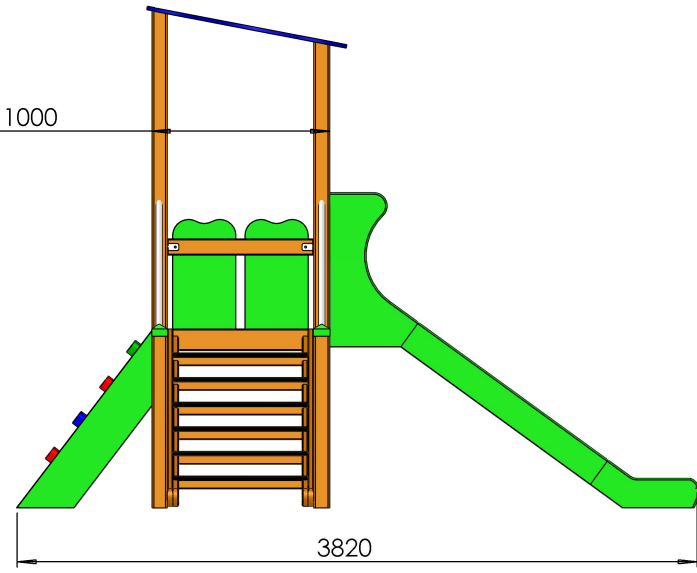

	ECHELLE 1:20 DIMENSIONS : mm Dessinateur : M. ROUSSEAU Concepteur : M. ROUSSEAU	TITRE: tour 1M sainte florine
	Z.A. Laprade 46 avenue Louis Pasteur 43700 ST GERMAIN LAPRADE Tél : 04.71.03.68.02 Tél : 04.71.08.71.86	Reproduction interdite sous peine de poursuites La société GPE reste propriétaire des dessins et modèles

CREATION : jeudi 28 avril 2016 10:27:13
 IMPRESSION : jeudi 28 avril 2016

tour 1000 x 1000

	ECHELLE 1:30	TITRE:
	DIMENSIONS : mm	tour 1M sainte florine
M. GREZE	Dessinateur : M. ROUSSEAU	Reproduction interdite sous peine de poursuites La société GPE reste propriétaire des dessins et modèles
	Concepteur : M. ROUSSEAU	
Z.A. Laprade 46 avenue Louis Pasteur 43700 ST GERMAIN LAPRADE Tél : 04.71.03.68.02 Tél : 04.71.08.71.86		CREATION : jeudi 28 avril 2016 10:27:13 IMPRESSION : jeudi 28 avril 2016
		A3H

zone de sécurité
 32m²
 HIC = 1M

	ECHELLE 1:30	TITRE:	tour 1M sainte florine
	DIMENSIONS : mm		
M. GREZE	Dessinateur : M. ROUSSEAU	Reproduction interdite sous peine de poursuites La société GPE reste propriétaire des dessins et modèles	
	Concepteur : M. ROUSSEAU		
Z.A. Laprade 46 avenue Louis Pasteur 43700 ST GERMAIN LAPRADE Tél : 04.71.03.68.02 Tél : 04.71.08.71.86		CREATION : jeudi 28 avril 2016 10:27:13 IMPRESSION : jeudi 28 avril 2016	A3H