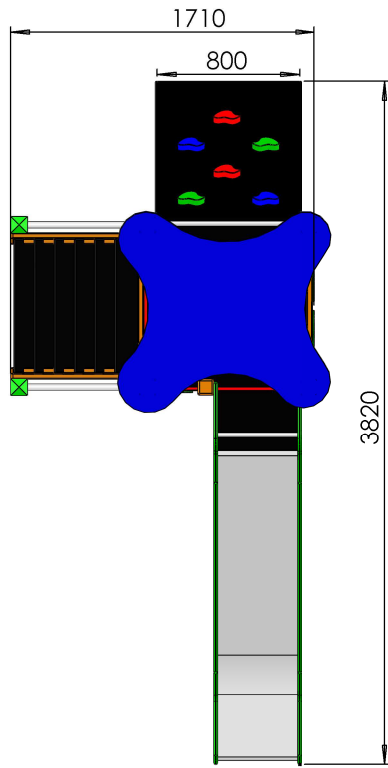

	ECHELLE 1:20 DIMENSIONS : mm Dessinateur : M. ROUSSEAU Concepteur : M. ROUSSEAU	TITRE: tour 1M sainte florine
	Z.A. Laprade 46 avenue Louis Pasteur 43700 ST GERMAIN LAPRADE Tél : 04.71.03.68.02 Tél : 04.71.08.71.86	Reproduction interdite sous peine de poursuites La société GPE reste propriétaire des dessins et modèles

CREATION : jeudi 28 avril 2016 10:27:13
 IMPRESSION : jeudi 28 avril 2016

tour 1000 x 1000

	ECHELLE 1:30	TITRE:
	DIMENSIONS : mm	tour 1M sainte florine
M. GREZE	Dessinateur : M. ROUSSEAU	Reproduction interdite sous peine de poursuites La société GPE reste propriétaire des dessins et modèles
	Concepteur : M. ROUSSEAU	
Z.A. Laprade 46 avenue Louis Pasteur 43700 ST GERMAIN LAPRADE Tél : 04.71.03.68.02 Tél : 04.71.08.71.86		CREATION : jeudi 28 avril 2016 10:27:13 IMPRESSION : jeudi 28 avril 2016
		A3H

zone de sécurité
 32m²
 HIC = 1M

	ECHELLE 1:30	TITRE:	tour 1M sainte florine
	DIMENSIONS : mm		
M. GREZE	Dessinateur : M. ROUSSEAU	Reproduction interdite sous peine de poursuites La société GPE reste propriétaire des dessins et modèles	
	Concepteur : M. ROUSSEAU		
Z.A. Laprade 46 avenue Louis Pasteur 43700 ST GERMAIN LAPRADE Tél : 04.71.03.68.02 Tél : 04.71.08.71.86		CREATION : jeudi 28 avril 2016 10:27:13 IMPRESSION : jeudi 28 avril 2016	A3H