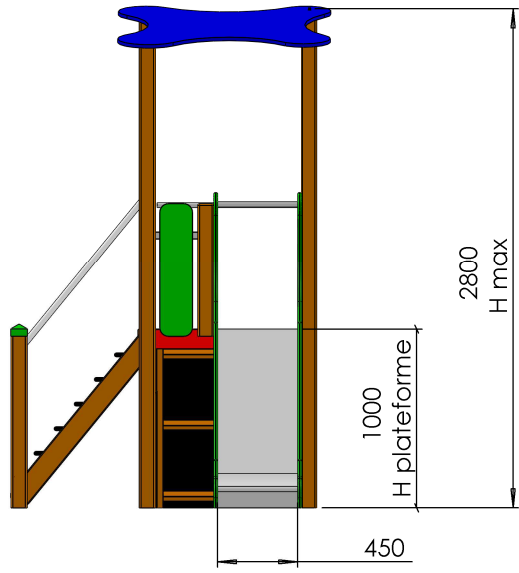

	ECHELLE 1:20 DIMENSIONS : mm Dessinateur : M. ROUSSEAU Concepteur : M. ROUSSEAU	TITRE: tour 1M sainte florine
	Z.A. Laprade 46 avenue Louis Pasteur 43700 ST GERMAIN LAPRADE Tél : 04.71.03.68.02 Tél : 04.71.08.71.86	Reproduction interdite sous peine de poursuites La société GPE reste propriétaire des dessins et modèles

CREATION : jeudi 28 avril 2016 10:27:13
 IMPRESSION : jeudi 28 avril 2016

tour 1000 x 1000

	ECHELLE 1:30	TITRE:
	DIMENSIONS : mm	tour 1M sainte florine
M. GREZE	Dessinateur : M. ROUSSEAU	Reproduction interdite sous peine de poursuites La société GPE reste propriétaire des dessins et modèles
	Concepteur : M. ROUSSEAU	
Z.A. Laprade 46 avenue Louis Pasteur 43700 ST GERMAIN LAPRADE Tél : 04.71.03.68.02 Tél : 04.71.08.71.86		CREATION : jeudi 28 avril 2016 10:27:13 IMPRESSION : jeudi 28 avril 2016
		A3H

zone de sécurité
 32m²
 HIC = 1M

	ECHELLE 1:30	TITRE:	tour 1M sainte florine
	DIMENSIONS : mm		
M. GREZE	Dessinateur : M. ROUSSEAU	Reproduction interdite sous peine de poursuites La société GPE reste propriétaire des dessins et modèles	
	Concepteur : M. ROUSSEAU		
Z.A. Laprade 46 avenue Louis Pasteur 43700 ST GERMAIN LAPRADE Tél : 04.71.03.68.02 Tél : 04.71.08.71.86		CREATION : jeudi 28 avril 2016 10:27:13 IMPRESSION : jeudi 28 avril 2016	A3H