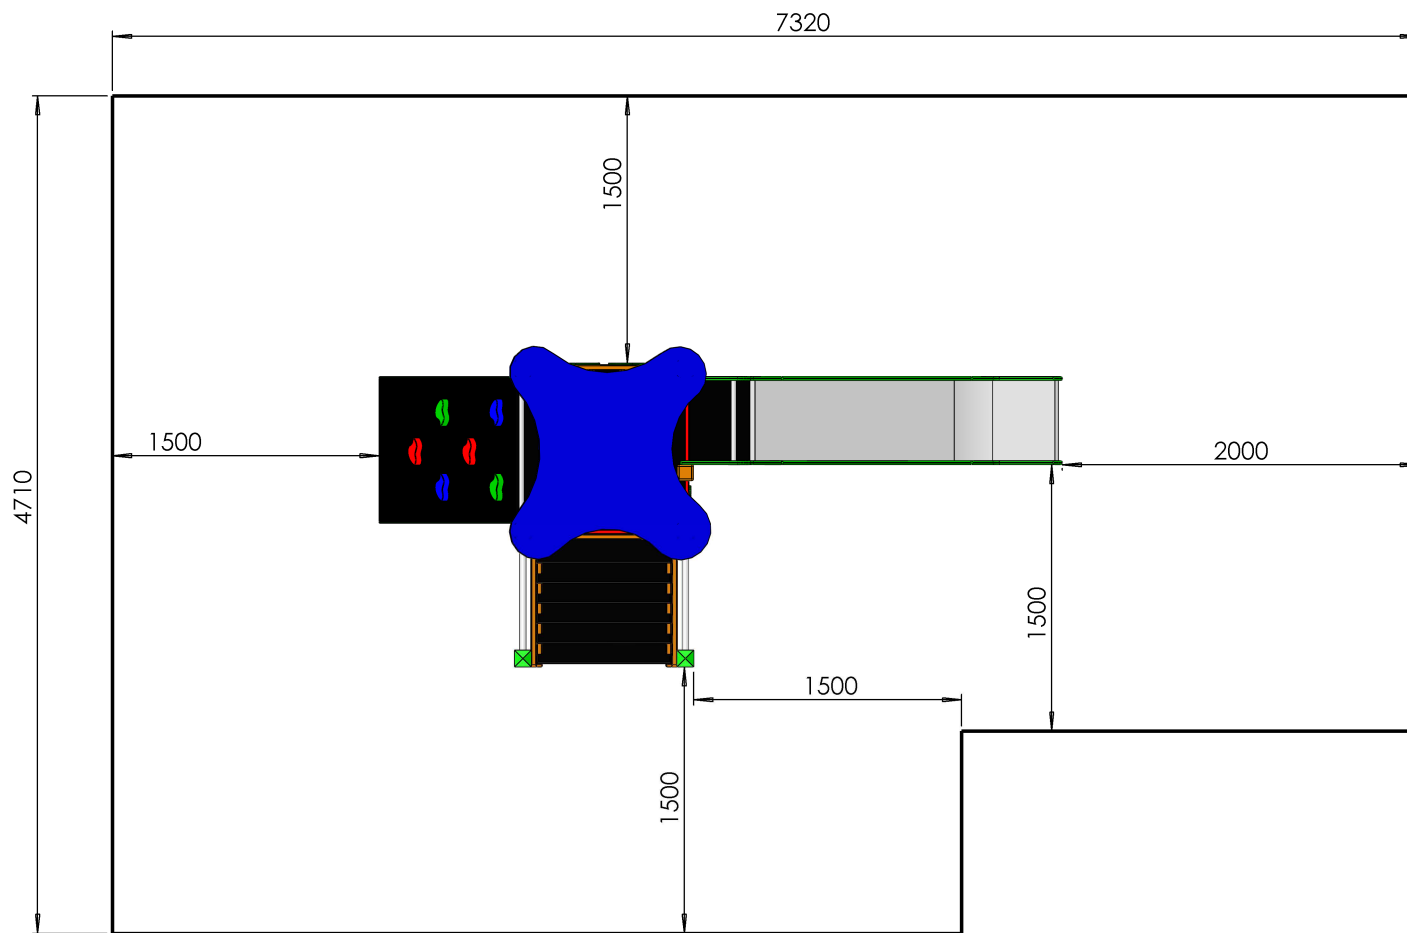

	ECHELLE 1:20 DIMENSIONS : mm Dessinateur : M. ROUSSEAU Concepteur : M. ROUSSEAU	TITRE: tour 1M sainte florine
	Z.A. Laprade 46 avenue Louis Pasteur 43700 ST GERMAIN LAPRADE Tél : 04.71.03.68.02 Tél : 04.71.08.71.86	Reproduction interdite sous peine de poursuites La société GPE reste propriétaire des dessins et modèles

CREATION : jeudi 28 avril 2016 10:27:13
 IMPRESSION : jeudi 28 avril 2016

tour 1000 x 1000

	ECHELLE 1:30	TITRE:
	DIMENSIONS : mm	tour 1M sainte florine
M. GREZE	Dessinateur : M. ROUSSEAU	Reproduction interdite sous peine de poursuites La société GPE reste propriétaire des dessins et modèles
	Concepteur : M. ROUSSEAU	
Z.A. Laprade 46 avenue Louis Pasteur 43700 ST GERMAIN LAPRADE Tél : 04.71.03.68.02 Tél : 04.71.08.71.86		CREATION : jeudi 28 avril 2016 10:27:13 IMPRESSION : jeudi 28 avril 2016
		A3H

zone de sécurité
 32m²
 HIC = 1M

	ECHELLE 1:30	TITRE:	tour 1M sainte florine
	DIMENSIONS : mm		
M. GREZE	Dessinateur : M. ROUSSEAU	Reproduction interdite sous peine de poursuites La société GPE reste propriétaire des dessins et modèles	
	Concepteur : M. ROUSSEAU		
Z.A. Laprade 46 avenue Louis Pasteur 43700 ST GERMAIN LAPRADE Tél : 04.71.03.68.02 Tél : 04.71.08.71.86		CREATION : jeudi 28 avril 2016 10:27:13 IMPRESSION : jeudi 28 avril 2016	A3H