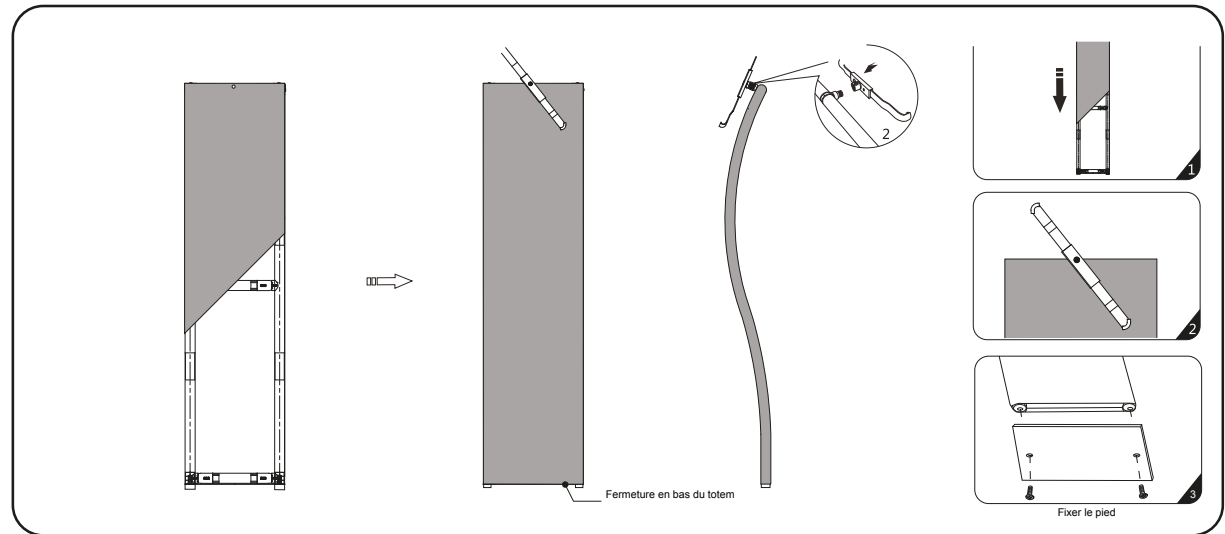

Notice de montage Totem forme S