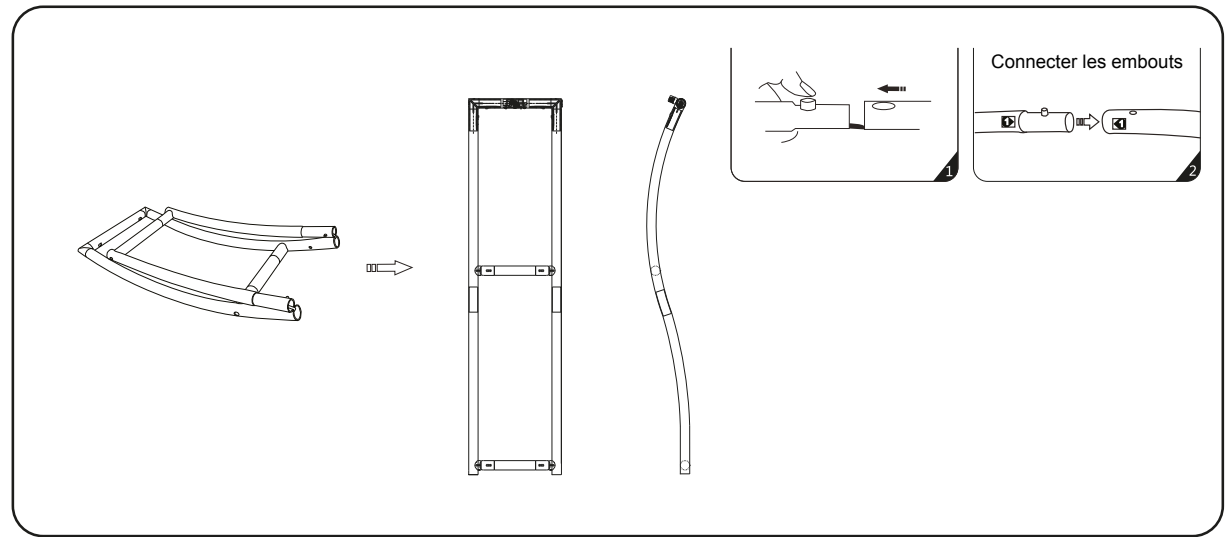

Notice de montage Totem forme S