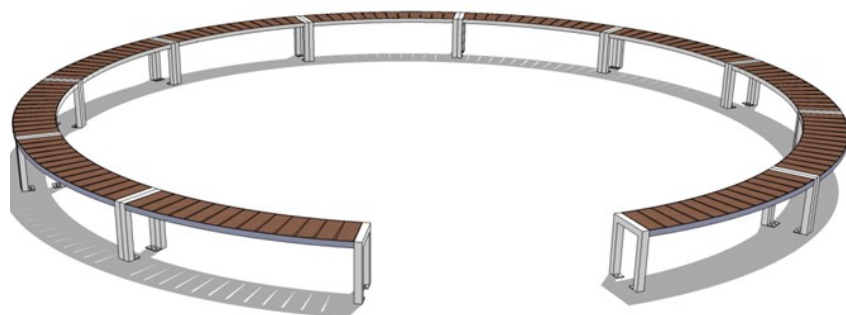

BANQUETTE COURBE ELÉGANCE

- Réf 43.2C.L : finition laquée (RAL au choix)
- Juxtaposable pour créer des formes en S ou des cercles
- 12 banquettes pour créer un cercle complet, Ø extérieur 735 cm
- Longueur 190 cm
- Hauteur 45 cm
- Piétement acier section 5 x 5 cm, finition acier galvanisé ou laqué
- Assise composé de lattes en plastique recyclé section 4 x 12 cm

Fixation 4 goujons d'ancrage réf **GOUJ100** (en option)

- Réf 43.2C.G : finition galvanisée

Coloris disponibles