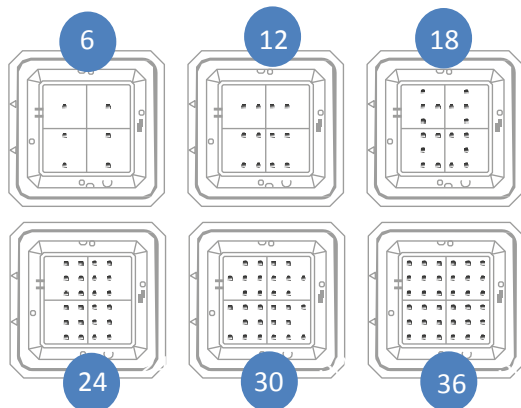

RENDEMENTS