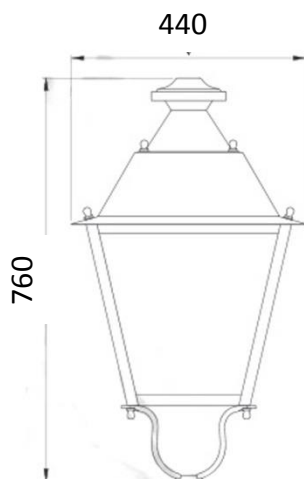

LUMINAIRE FVA avec moteur LED DRR70

Corps et capot en aluminium injecté et thermolaqué (couleur standard noir mat 9005), moteur LED incorporé IP66 CLASSE 2 IK08 ou IK10 (vasque PC).

Montage portée ou suspendu par GAZ27

Equipement standard : CLASSE 2 / LED 4000°K / Avec ou sans réduction de puissance (à préciser à la commande), montage porté

Equipement en option : Pré-câblage 2 conducteurs, Pré-câblage 4 conducteurs pour entrée DALI ou pour détecteur de présence, montage suspendu (GAZ 27 male long 50mm), changement de couleur suivant gamme RAL, LED 3000°K

CODE	DESIGNATION
	MOTEUR LED AVEC VASQUE VERRE PLAT IK08 - PERFORMANCE PLUS
FVADRR76	MOTEUR 6 LED VASQUE VERRE PLAT DE 6 A 19W / DE 750 A 2250 LUMENS - ORW
FVADRR712	MOTEUR 12 LED VASQUE VERRE PLAT DE 8 A 27W / DE 1000 A 3650 LUMENS - ORW
FVADRR718	MOTEUR 18 LED VASQUE VERRE PLAT DE 10 A 37W / DE 1250 A 5000 LUMENS - ORW
FVADRR724	MOTEUR 24 LED VASQUE VERRE PLAT DE 16 A 51W / DE 2500 A 7000 LUMENS - ORW
FVADRR730	MOTEUR 30 LED VASQUE VERRE PLAT DE 22 A 61W / DE 2750 A 8500 LUMENS - ORW
FVADRR736	MOTEUR 36 LED VASQUE VERRE PLAT DE 24 A 74W / DE 3500 A 10000 LUMENS - ORW
	MOTEUR LED AVEC VASQUE POLYCARBONATE PRISMATIQUE IK10 - CONFORT PLUS
FVADRR76PC	MOTEUR 6 LED VASQUE PC DE 6 A 19W / DE 750 A 2250 LUMENS - ORW
FVADRR712PC	MOTEUR 12 LED VASQUE PC DE 8 A 27W / DE 1000 A 3650 LUMENS - ORW
FVADRR718PC	MOTEUR 18 LED VASQUE PC DE 10 A 37W / DE 1250 A 5000 LUMENS - ORW
FVADRR724PC	MOTEUR 24 LED VASQUE PC DE 16 A 51W / DE 2500 A 7000 LUMENS - ORW
FVADRR730PC	MOTEUR 30 LED VASQUE PC DE 22 A 61W / DE 2750 A 8500 LUMENS - ORW
FVADRR736PC	MOTEUR 36 LED VASQUE PC DE 24 A 74W / DE 3500 A 10000 LUMENS - ORW