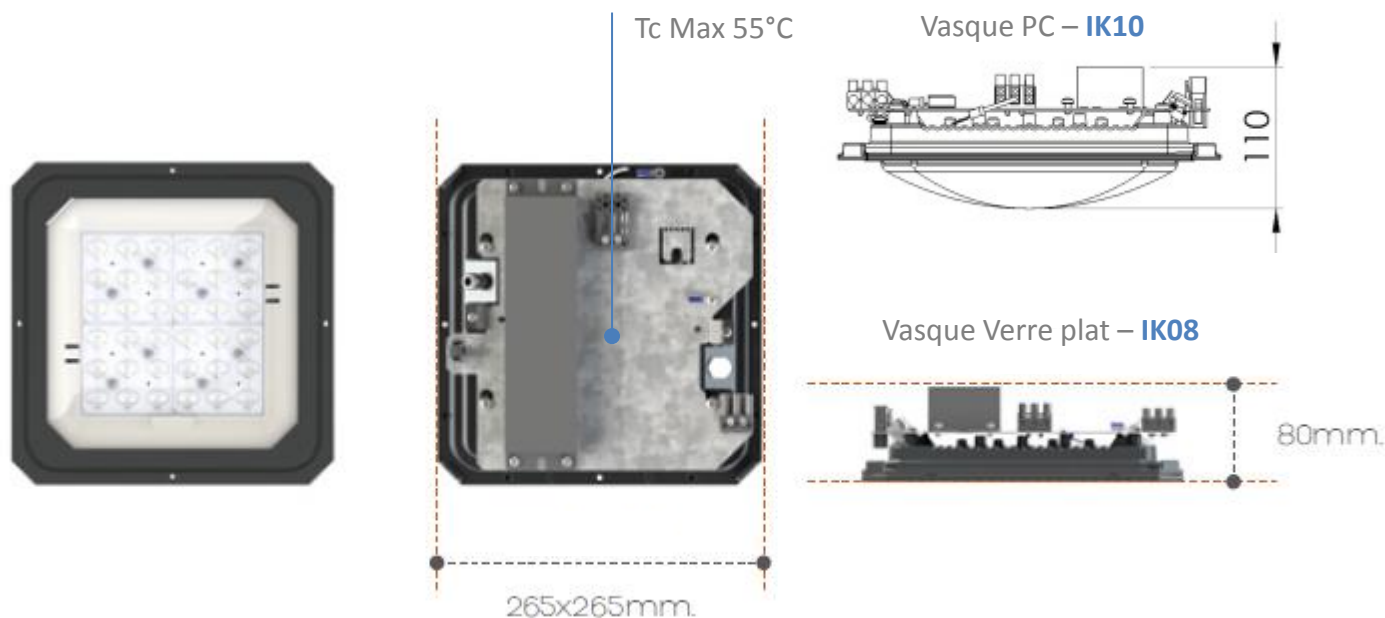

MOTEUR LED DRR70

La conception du moteur LED **DRR-70** permet simplement de rénover des anciens luminaires, il suffit que la température du point Tc Max ne dépasse pas 55°C dans une ambiance de fonctionnement de 25°C.

DRR-70 est fourni complet avec son alimentation, les paramétrages de réduction de puissance sont effectués en usine à la demande du client

Nous sommes à votre disposition pour étudier votre rénovation et ainsi vous offrir la solution la plus fiable et la plus simple à mettre en place sur site