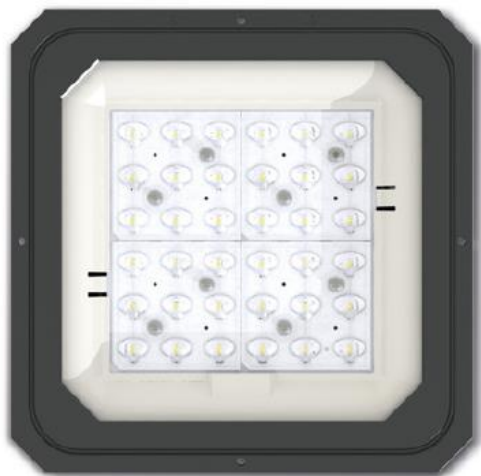

LUMINAIRE FVA avec moteur LED DRR70

Moteur LED DRR70

CLASSE 2 / IP66 / IK08 – IK10 (vasque PC)

De 750 à 10000 Lumens / 6 à 74 Watts

4000°K IRC >70

Durée de vie 100 000 heures L80 B10

DRR70 - Recommandation

JCL LIGHTING propose une étude de faisabilité afin que le moteur LED puisse être installé de façon simple et rapide dans le luminaire que vous souhaitez rénover.

* Informations avec LED 4000°K IRC >70

OPTIQUES

ORW

ORS

ORW2

OP

LUMINAIRE FVA avec moteur LED DRR70

Corps et capot en aluminium injecté et thermolaqué (couleur standard noir mat 9005), moteur LED incorporé IP66 CLASSE 2 IK08 ou IK10 (vasque PC).