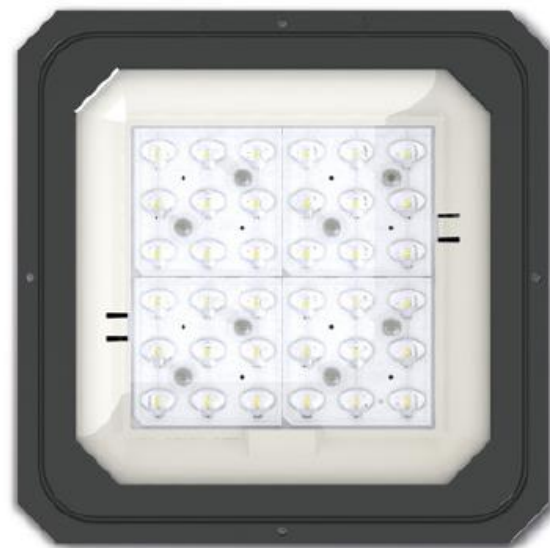

LUMINAIRE FVA avec moteur LED DRR70

Moteur LED DRR70

CLASSE 2 / IP66 / IK08 – IK10 (vasque PC)

De 750 à 10000 Lumens / 6 à 74 Watts

4000°K IRC >70

Durée de vie 100 000 heures L80 B10

DRR70 - Recommandation

JCL LIGHTING propose une étude de faisabilité afin que le moteur LED puisse être installé de façon simple et rapide dans le luminaire que vous souhaitez rénover.

* Informations avec LED 4000°K IRC >70

OPTIQUES

ORW

ORS

ORW2

OP

LUMINAIRE FVA avec moteur LED DRR70

Corps et capot en aluminium injecté et thermolaqué (couleur standard noir mat 9005), moteur LED incorporé IP66 CLASSE 2 IK08 ou IK10 (vasque PC).