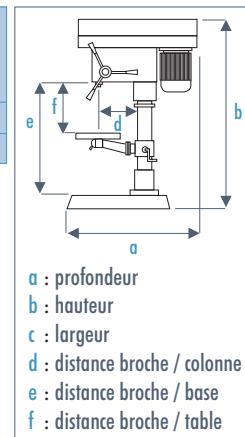

> **PE 22 FE**  
**Perceuse d'établi**

**Caractéristiques :**

- Affichage digital de la vitesse de rotation de broche
- Affichage digital de la profondeur de perçage
- Écran de protection de mandrin asservi
- Laser de position de perçage
- Éclairage à LED
- Capot poulies équipé d'un microrupteur de sécurité à griffe

- Interrupteur marche/arrêt équipé d'une bobine à manque de tension
- Arrêt coup de poing à accrochage
- Transmission par courroies crantées et poulies acier
- Broche montée sur roulements à billes
- Colonne en fonte aciérée
- Table carrée inclinable jusqu'à 45°, avec récupérateur de liquide de coupe
- Déplacement de la table par crémaillère
- Livrée en série avec mandrin auto-serrant, queue de mandrin, chasse cône, étau à vis et jeu de brides

	Capacité de perçage maxi (mm)	Cône morse	Ø colonne (mm)	Course de broche (mm)	Nombre de vitesses	Vitesse de broche (tr/min)	Dimensions a x b x c (mm)	d (mm)	e (mm)	f (mm)	Dimensions table (mm)	Puissance moteur (kW)			
PE 22 FE	22	CM2	72	85	16	180 - 2770	660 x 980 x 430	180	600	415	305 x 305	0,75			
													230 V mono	61	20502057
													400 V tri		20502051

- \* 2 goujons M12 x 80
- 2 rondelles plates Ø 12
- 2 tasseaux M12 x 14
- 2 écrous M12 x 18

> **Chasse cône :**

	1/2 manuel	
Pour PE 22 A / PE 22 FE / PC 22 FC	20598039	

> **Queue de mandrin :**

	CM2 - B18	
Pour PE 22 A / PE 22 FE / PC 22 FC	20598026	