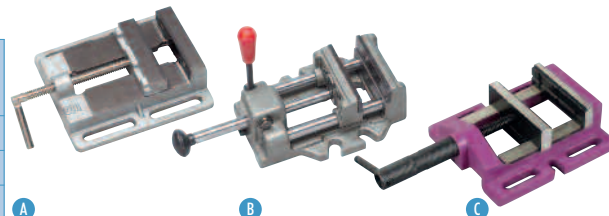

> **PE 22 FE**  
**Perceuse d'établi**

**Caractéristiques :**

- Affichage digital de la vitesse de rotation de broche
- Affichage digital de la profondeur de perçage
- Écran de protection de mandrin asservi
- Laser de position de perçage
- Éclairage à LED
- Capot poulies équipé d'un microrupteur de sécurité à griffe

- Interrupteur marche/arrêt équipé d'une bobine à manque de tension
- Arrêt coup de poing à accrochage
- Transmission par courroies crantées et poulies acier
- Broche montée sur roulements à billes
- Colonne en fonte aciérée
- Table carrée inclinable jusqu'à 45°, avec récupérateur de liquide de coupe
- Déplacement de la table par crémaillère
- Livrée en série avec mandrin auto-serrant, queue de mandrin, chasse cône, étau à vis et jeu de brides

..... PE 22 FE

> **Accessoires**

> **Étaux :**

	Pour perceuse	Type	Jeu de brides	Largeur mors (mm)	Hauteur mors (mm)	Entraxe (mm)	Ouverture maxi (mm)		
€ 125 A	PE 22 FE / PC 22 FC	à vis	non inclus	125	28	155	115	4,8	20598037
S 100 B	PE 22 A / PE 22 FE / PC 22 FC	à serrage rapide	non inclus	105	30	125	110	7	20598004
BSF 120 C	PE 22 FE / PC 22 FC	à vis	inclus	120	34	140	110	5	20698025

> **Mandrin auto-serrant :**

	1 à 16 mm - B18	
Pour PE 22 A / PE 22 FE / PC 22 FC / PC 30 FC / PC 30 FC TE / PC 40 FC / PC 40 FC TE	20598036	

> **Système complet de fixation d'étau\* :**

Jeu de brides	20598041	
---------------	----------	--