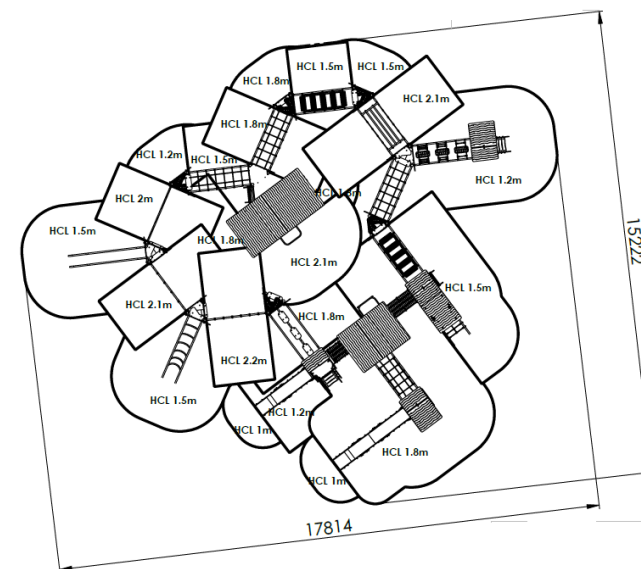

Longueur 14000 mm
Largeur 12000 mm
Hauteur 4400 mm

TOURS MONOBLOC

Poteaux inox 76.1 mm
Panneaux HDPE500
épaisseur 19 mm
Cordages armés 16mm
Visserie INOX

Te621011

ZONE D'IMPACT

Gamme Terra
Enfants de 7 à 14 ans

COMPOSEE DE :

- 3 tours simples
- 1 tour double
- 1 tour quadruple
- 1 tour 6 plateformes
- 2 toboggans fond inox
- 1 parcours acrobatique 9 tours
- 1 pont de corde
- 1 filet à grimper incliné
- 2 passerelles rigides inclinées
- 1 mat de pompier
- 1 filet serpent
- 2 échelles
- 1 escalier
- 6 panneaux de manipulation

- HCL 1m: 4.2m²
- HCL 1.2m: 25.9m²
- HCL 1.5m: 55.4m²
- HCL1.8m: 43.7m²
- HCL 2m: 6.5m²
- HCL 2.1m: 25.2m²
- HCL 2.2m: 8.8m²

Surface totale: 169.9 m²
NF EN 1176-1 : 2017

CREATION CONCEPTION & FABRICATION FRANCAISE