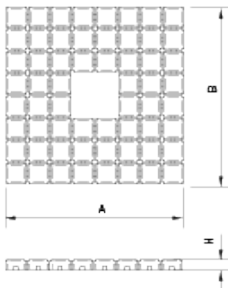

Grille d'arbre fabriquée en plastique recyclé et recyclable, ReBnew. SANS ENTRETIEN. Résistante aux intempéries, eau de mer (ne pourrit pas) et rayons UV. Sans polluants.

Ref.	A	B	H
A50	1000	1000	60
A51	1500	1500	60
A52	2000	2000	60

- Se monte et s'enlève quand c'est nécessaire, par exemple lors des changements de saison.
- Installation, transport et stockage faciles.
- 4 dalles par m2.
- Le gazon pousse parfaitement.
- Se découpe facilement pour lui donner la forme de grilles d'arbre, courbes, etc.