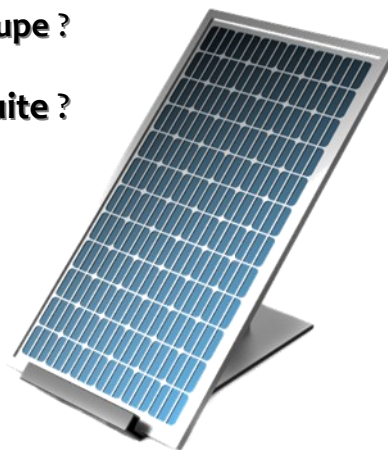

EVOLUKIT 140

Kit EK140

Fatigué d'aller à la ville pour recharger votre portable ?

Difficile de trouver l'essence pour le groupe ?

Envie d'avoir accès à l'énergie gratuite ?

Plus besoin de vivre à la ville pour bénéficier de l'électricité comme un vrai *big man*!

L'**Evolukit 140** vous permet d'utiliser l'énergie du soleil pour l'éclairage, la recharge des téléphones portables, des ordinateurs et des tablettes, et de tout autres petits appareils en 12V, ou 220V avec les évolutions du kit.

Adaptez notre kit à votre besoin et apportez le confort dans votre foyer !