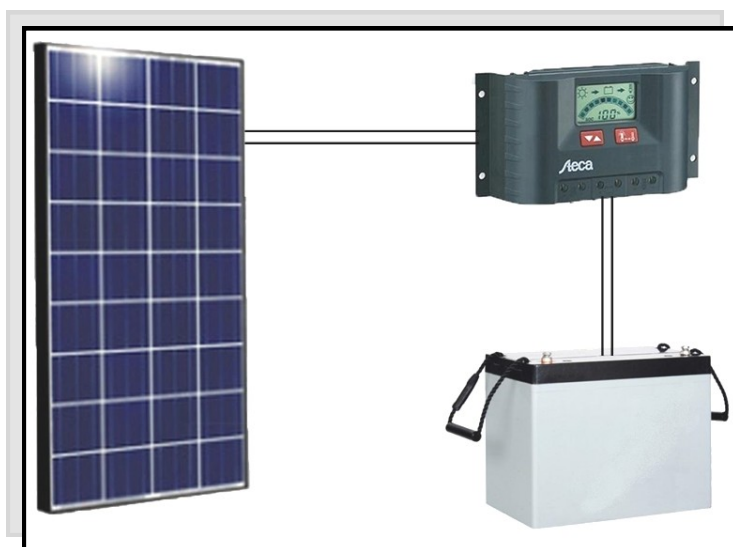

EVOLUKIT EK140

Panneau 140 WC haute performance	1
Régulateur 30 A	1
Batterie 200 A	1