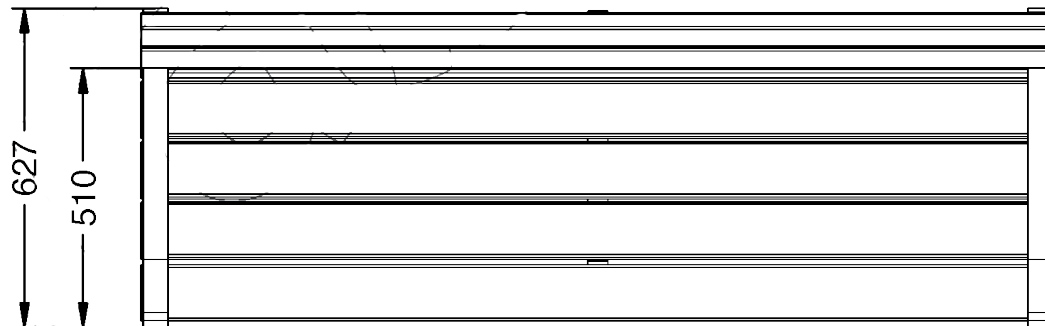

▼
Vue de côté droit

▶ Vue de face

Vue du haut ◀

Banc LAVAL

Réf. 1063

- 7 lattes de bois de Guinée
- Pieds et accoudoirs en acier
- Vis en acier inoxydable
- Livrés montés et emballés

Matériaux : Acier, Bois de Guinée.