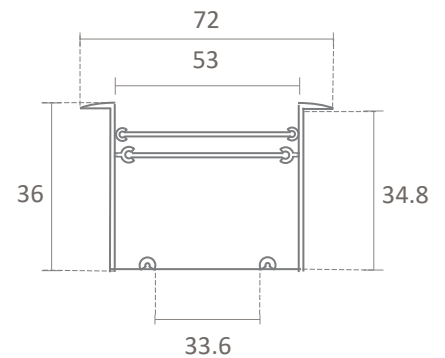

PROFILE ALUMINIUM XL

ENCASTRE

- Description : Profilé aluminium encastré pour ruban LED
- Corps : Aluminium anodisé
- Corps Diffuseur : PMMA opale
- Diffuseur : Ouverture / fermeture à glissière
- Dissipateur thermique : Oui
- Domaines d'application : Plafond

- Coloris :

Alu	Blanc	Noir
-----	-------	------

Référence	Modèle	Coloris
5435070	Profilé aluminium XL encastré 2000 mm	Aluminium
5435071	Profilé aluminium XL encastré 2000 mm	Blanc
5435072	Profilé aluminium XL encastré 2000 mm	Noir

Référence	Accessoire
5435097	Mise en ligne droite