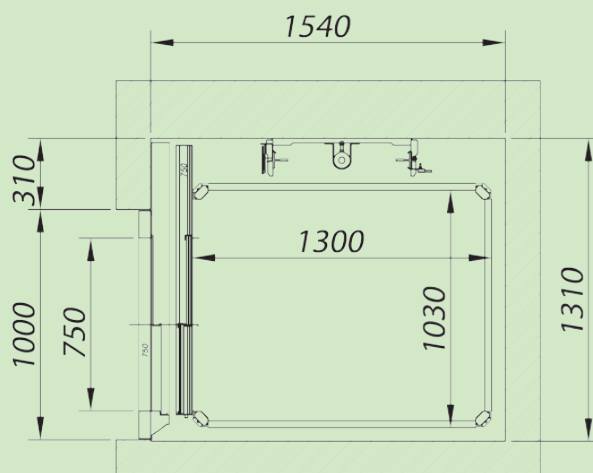

AVEC PORTE TÉLESCOPIQUE

Légende:

- L: Largeur de la cabine
- P: Profondeur de la cabine
- LH: Largeur de la cage en maçonnerie
- PH: Profondeur de la cage en maçonnerie
- LA: Largeur de la structure autoporteuse
- PA: Profondeur de la structure autoporteuse
- LN-PN: Ouverture de la porte
- LE-PE: Encombrement de la porte