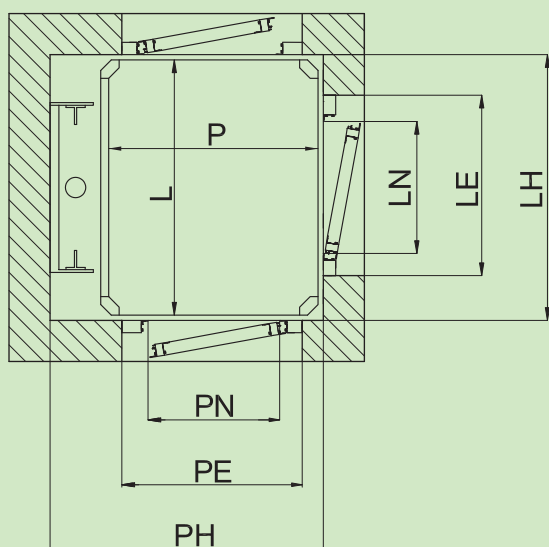

CAGE EN MAÇONNERIE