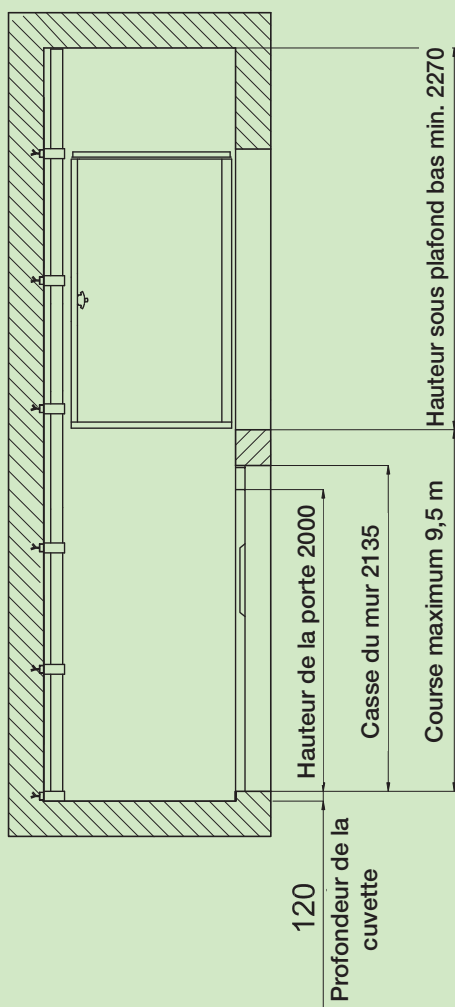

DIMENSIONS ET ESPACES D'ENCOMBREMENT