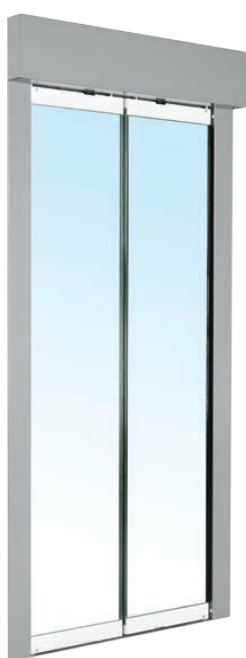

Choisir les matériaux, les couleurs de l'Easy Living ce sera une émotion, que vous ressentirez à chaque fois que vous entrerez dans la cabine

A double battant en verre, pour un choix d'élégance et de style