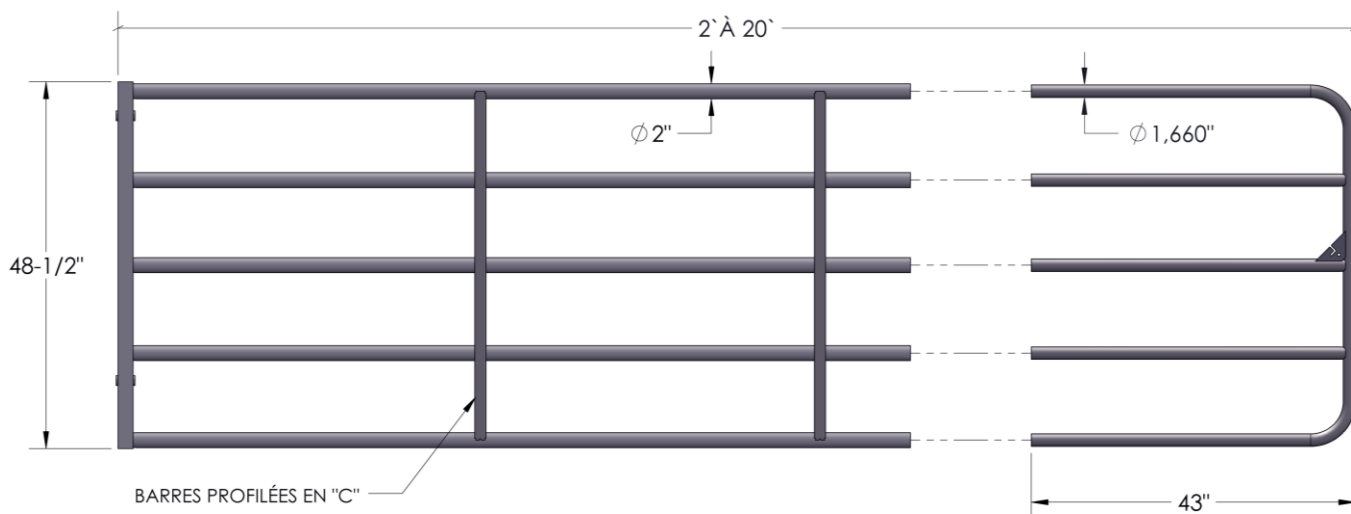

Barrière 3 barres

IDÉAL POUR LA GESTION DU TRAFIC

- BARRIÈRE AJUSTABLE CONÇUE EN 2 PARTIES
- S'AJUSTE SELON LES BESOINS DES ÉLEVEURS DE 2' À 16'
- EXTENSION DISPONIBLE AVEC DOUILLE OU CLENCHE
- BARRES PROFILÉES EN "C" (CHANNELS) EN 2 PIÈCES POUR PLUS DE RIGIDITÉ
- GALVANISÉE À CHAUD RESPECTANT LES PLUS HAUTES NORMES DE GALVANISATION INTERNATIONALES
- MODÈLE 3 BARRES LÉGER ET FACILE À MANIPULER
- CONCEPTION ROBUSTE AVEC DES PRODUITS DE PREMIÈRE QUALITÉ

Barrière 4 barres

UTILISATION EN STABULATION LIBRE

- BARRIÈRE AJUSTABLE CONÇUE EN 2 PARTIES
- S'AJUSTE SELON LES BESOINS DES ÉLEVEURS DE 2' À 16'
- EXTENSION DISPONIBLE AVEC DOUILLE OU CLENCHE
- BARRES PROFILÉES EN "C" (CHANNELS) EN 2 PIÈCES POUR PLUS DE RIGIDITÉ
- UTILISÉE POUR LES VACHES À LAIT
- GALVANISÉE À CHAUD RESPECTANT LES PLUS HAUTES NORMES DE GALVANISATION INTERNATIONALES
- CONCEPTION ROBUSTE AVEC DES PRODUITS DE PREMIÈRE QUALITÉ

Barrière 5 barres

UTILISATION EN STABULATION LIBRE ET EN RELÈVE

- BARRIÈRE AJUSTABLE CONÇUE EN 2 PARTIES
- S'AJUSTE SELON LES BESOINS DES ÉLEVEURS DE 2' À 16'
- EXTENSION DISPONIBLE AVEC DOUILLE OU CLENCHE
- BARRES PROFILÉES EN "C" (CHANNELS) EN 2 PIÈCES POUR PLUS DE RIGIDITÉ
- IDÉAL POUR ÉTABLE SUR ACCUMULATION ET RELÈVE
- GALVANISÉE À CHAUD RESPECTANT LES PLUS HAUTES NORMES DE GALVANISATION INTERNATIONALES
- CONCEPTION ROBUSTE AVEC DES PRODUITS DE PREMIÈRE QUALITÉ

Barrière 6 barres

PARC DE VÊLAGE ET VACHE/VEAU

- BARRIÈRE AJUSTABLE CONÇUE EN 2 PARTIES
- S'AJUSTE SELON LES BESOINS DES ÉLEVEURS DE 2' À 20'
- EXTENSION DISPONIBLE AVEC DOUILLE OU CLENCHE
- BARRES PROFILÉES EN "C" (CHANNELS) EN 2 PIÈCES POUR PLUS DE RIGIDITÉ
- IDÉAL POUR ÉTABLE SUR ACCUMULATION
- GALVANISÉE À CHAUD RESPECTANT LES PLUS HAUTES NORMES DE GALVANISATION INTERNATIONALES
- ESPACE RESTREINT ENTRE LES BARREAUX LATÉRAUX
- CONCEPTION ROBUSTE AVEC DES PRODUITS DE PREMIÈRE QUALITÉ