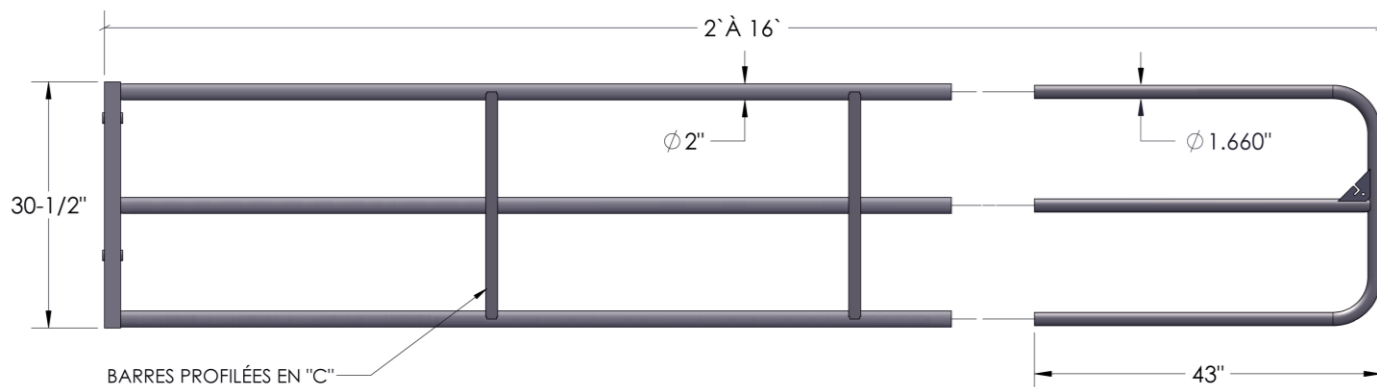

Barrière 3 barres

IDÉAL POUR LA GESTION DU TRAFIC

- BARRIÈRE AJUSTABLE CONÇUE EN 2 PARTIES
- S'AJUSTE SELON LES BESOINS DES ÉLEVEURS DE 2' À 16'
- EXTENSION DISPONIBLE AVEC DOUILLE OU CLENCHE
- BARRES PROFILÉES EN "C" (CHANNELS) EN 2 PIÈCES POUR PLUS DE RIGIDITÉ
- GALVANISÉE À CHAUD RESPECTANT LES PLUS HAUTES NORMES DE GALVANISATION INTERNATIONALES
- MODÈLE 3 BARRES LÉGER ET FACILE À MANIPULER
- CONCEPTION ROBUSTE AVEC DES PRODUITS DE PREMIÈRE QUALITÉ

Barrière 4 barres

UTILISATION EN STABULATION LIBRE

- BARRIÈRE AJUSTABLE CONÇUE EN 2 PARTIES
- S'AJUSTE SELON LES BESOINS DES ÉLEVEURS DE 2' À 16'
- EXTENSION DISPONIBLE AVEC DOUILLE OU CLENCHE
- BARRES PROFILÉES EN "C" (CHANNELS) EN 2 PIÈCES POUR PLUS DE RIGIDITÉ
- UTILISÉE POUR LES VACHES À LAIT
- GALVANISÉE À CHAUD RESPECTANT LES PLUS HAUTES NORMES DE GALVANISATION INTERNATIONALES
- CONCEPTION ROBUSTE AVEC DES PRODUITS DE PREMIÈRE QUALITÉ

Barrière 5 barres

UTILISATION EN STABULATION LIBRE ET EN RELÈVE

- BARRIÈRE AJUSTABLE CONÇUE EN 2 PARTIES
- S'AJUSTE SELON LES BESOINS DES ÉLEVEURS DE 2' À 16'
- EXTENSION DISPONIBLE AVEC DOUILLE OU CLENCHE
- BARRES PROFILÉES EN "C" (CHANNELS) EN 2 PIÈCES POUR PLUS DE RIGIDITÉ
- IDÉAL POUR ÉTABLE SUR ACCUMULATION ET RELÈVE
- GALVANISÉE À CHAUD RESPECTANT LES PLUS HAUTES NORMES DE GALVANISATION INTERNATIONALES
- CONCEPTION ROBUSTE AVEC DES PRODUITS DE PREMIÈRE QUALITÉ

Barrière 6 barres

PARC DE VÊLAGE ET VACHE/VEAU

- BARRIÈRE AJUSTABLE CONÇUE EN 2 PARTIES
- S'AJUSTE SELON LES BESOINS DES ÉLEVEURS DE 2' À 20'
- EXTENSION DISPONIBLE AVEC DOUILLE OU CLENCHE
- BARRES PROFILÉES EN "C" (CHANNELS) EN 2 PIÈCES POUR PLUS DE RIGIDITÉ
- IDÉAL POUR ÉTABLE SUR ACCUMULATION
- GALVANISÉE À CHAUD RESPECTANT LES PLUS HAUTES NORMES DE GALVANISATION INTERNATIONALES
- ESPACE RESTREINT ENTRE LES BARREAUX LATÉRAUX
- CONCEPTION ROBUSTE AVEC DES PRODUITS DE PREMIÈRE QUALITÉ