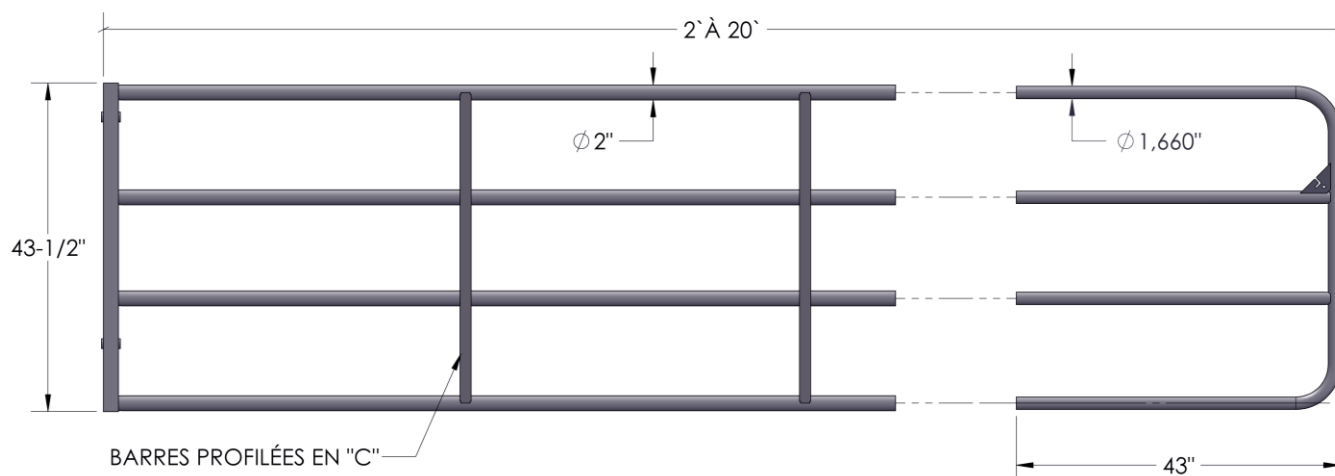

Barrière 3 barres

IDÉAL POUR LA GESTION DU TRAFIC

- BARRIÈRE AJUSTABLE CONÇUE EN 2 PARTIES
- S'AJUSTE SELON LES BESOINS DES ÉLEVEURS DE 2' À 16'
- EXTENSION DISPONIBLE AVEC DOUILLE OU CLENCHE
- BARRES PROFILÉES EN "C" (CHANNELS) EN 2 PIÈCES POUR PLUS DE RIGIDITÉ
- GALVANISÉE À CHAUD RESPECTANT LES PLUS HAUTES NORMES DE GALVANISATION INTERNATIONALES
- MODÈLE 3 BARRES LÉGER ET FACILE À MANIPULER
- CONCEPTION ROBUSTE AVEC DES PRODUITS DE PREMIÈRE QUALITÉ

Barrière 4 barres

UTILISATION EN STABULATION LIBRE

- BARRIÈRE AJUSTABLE CONÇUE EN 2 PARTIES
- S'AJUSTE SELON LES BESOINS DES ÉLEVEURS DE 2' À 16'
- EXTENSION DISPONIBLE AVEC DOUILLE OU CLENCHE
- BARRES PROFILÉES EN "C" (CHANNELS) EN 2 PIÈCES POUR PLUS DE RIGIDITÉ
- UTILISÉE POUR LES VACHES À LAIT
- GALVANISÉE À CHAUD RESPECTANT LES PLUS HAUTES NORMES DE GALVANISATION INTERNATIONALES
- CONCEPTION ROBUSTE AVEC DES PRODUITS DE PREMIÈRE QUALITÉ

Barrière 5 barres

UTILISATION EN STABULATION LIBRE ET EN RELÈVE

- BARRIÈRE AJUSTABLE CONÇUE EN 2 PARTIES
- S'AJUSTE SELON LES BESOINS DES ÉLEVEURS DE 2' À 16'
- EXTENSION DISPONIBLE AVEC DOUILLE OU CLENCHE
- BARRES PROFILÉES EN "C" (CHANNELS) EN 2 PIÈCES POUR PLUS DE RIGIDITÉ
- IDÉAL POUR ÉTABLE SUR ACCUMULATION ET RELÈVE
- GALVANISÉE À CHAUD RESPECTANT LES PLUS HAUTES NORMES DE GALVANISATION INTERNATIONALES
- CONCEPTION ROBUSTE AVEC DES PRODUITS DE PREMIÈRE QUALITÉ

Barrière 6 barres

PARC DE VÊLAGE ET VACHE/VEAU

- BARRIÈRE AJUSTABLE CONÇUE EN 2 PARTIES
- S'AJUSTE SELON LES BESOINS DES ÉLEVEURS DE 2' À 20'
- EXTENSION DISPONIBLE AVEC DOUILLE OU CLENCHE
- BARRES PROFILÉES EN "C" (CHANNELS) EN 2 PIÈCES POUR PLUS DE RIGIDITÉ
- IDÉAL POUR ÉTABLE SUR ACCUMULATION
- GALVANISÉE À CHAUD RESPECTANT LES PLUS HAUTES NORMES DE GALVANISATION INTERNATIONALES
- ESPACE RESTREINT ENTRE LES BARREAUX LATÉRAUX
- CONCEPTION ROBUSTE AVEC DES PRODUITS DE PREMIÈRE QUALITÉ